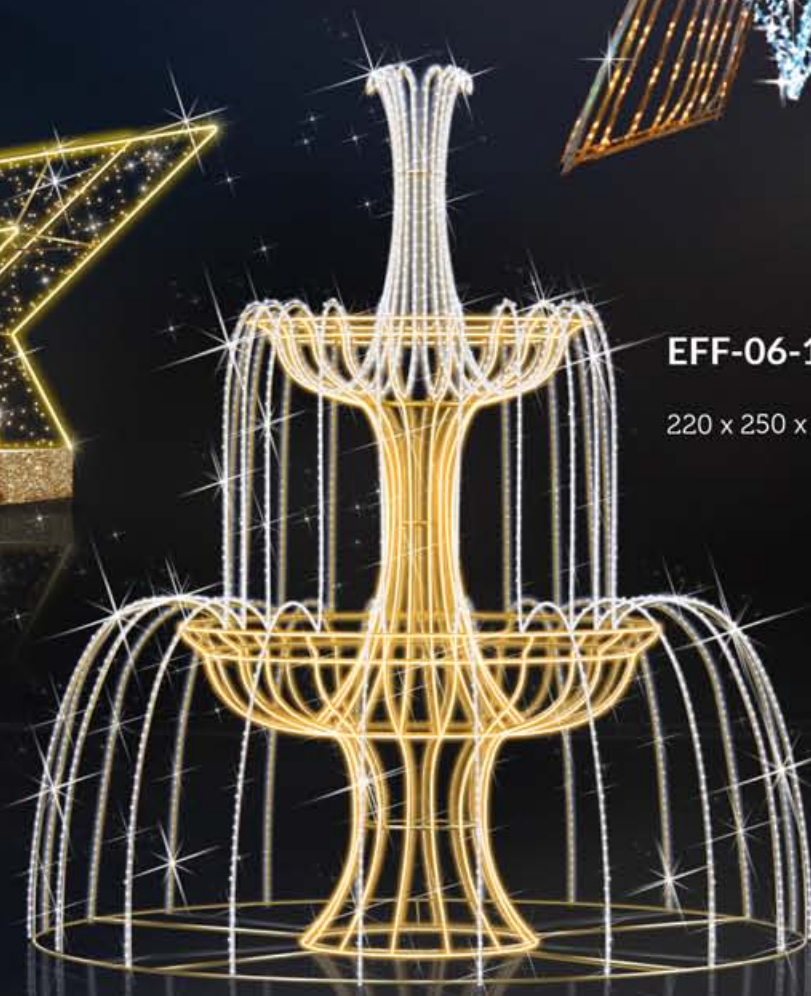

EFF-06-14-002

220 x 250 x 220 cm