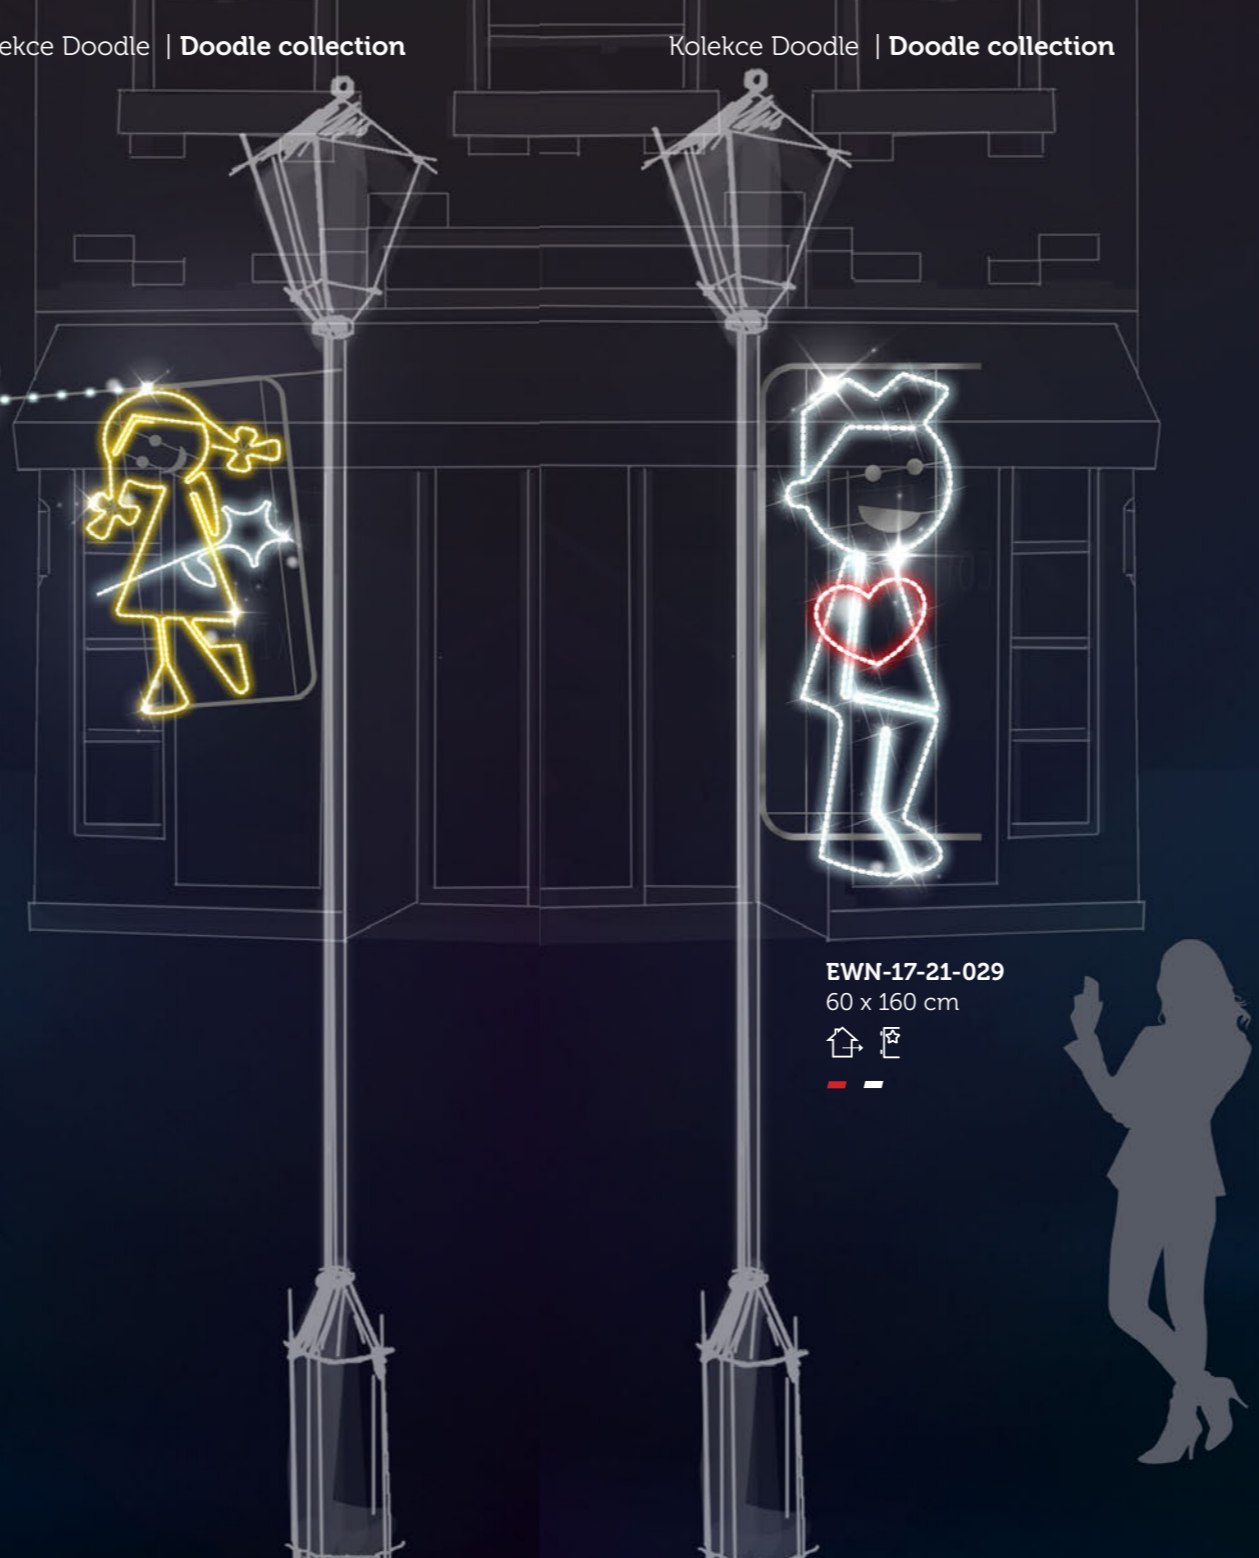

Barvy LED
Diod colour

-  Bílá FLASH W/W
Colour mix
-  Teplá bílá FLASH WW/W
Colour mix
-  Červená FLASH R/W
Colour mix
-  Teplá bílá WW
Warm white
-  Bílá W
White cold

Barva sv. kabelu
Rope colour

-  Bílá W
-  Teplá bílá WW
-  Červená R

EWN-32-21-010
85 x 150 cm

EWN-32-21-002
105 x 120 cm

EWP-17-21-053
820 x 160 cm

EWN-17-21-029
60 x 160 cm

EWN-32-21-001
110 x 90 cm

EWN-17-21-030
85 x 150 cm

EWP-17-21-064
680 x 60 cm

EWP-17-21-056
800 cm

Detail | Detail:

Detail | Detail:

EWP-16-21-007
 110 x 900 cm
 
 

EWP-17-21-052
 1000 cm
 
 

EWP-01-21-004
800 x 190 cm

 - -

EWN-01-21-029
110 x 150 cm

 - -

EWP-01-21-006
680 x 200 cm
🏠 ✨ 🌟

EWP-17-21-062
960 x 140 cm
🏠 ✨ 🌟

Motivy na sloupky

Pole motifs

EWN-17-21-029
60 x 160 cm
☰ ☱
- -

EWN-32-21-011
80 x 150 cm
☰ ☱
- -

EWN-32-21-013
80 x 180 cm
☰ ☱
- -

EWN-17-21-030
85 x 150 cm
☰ ☱
- -