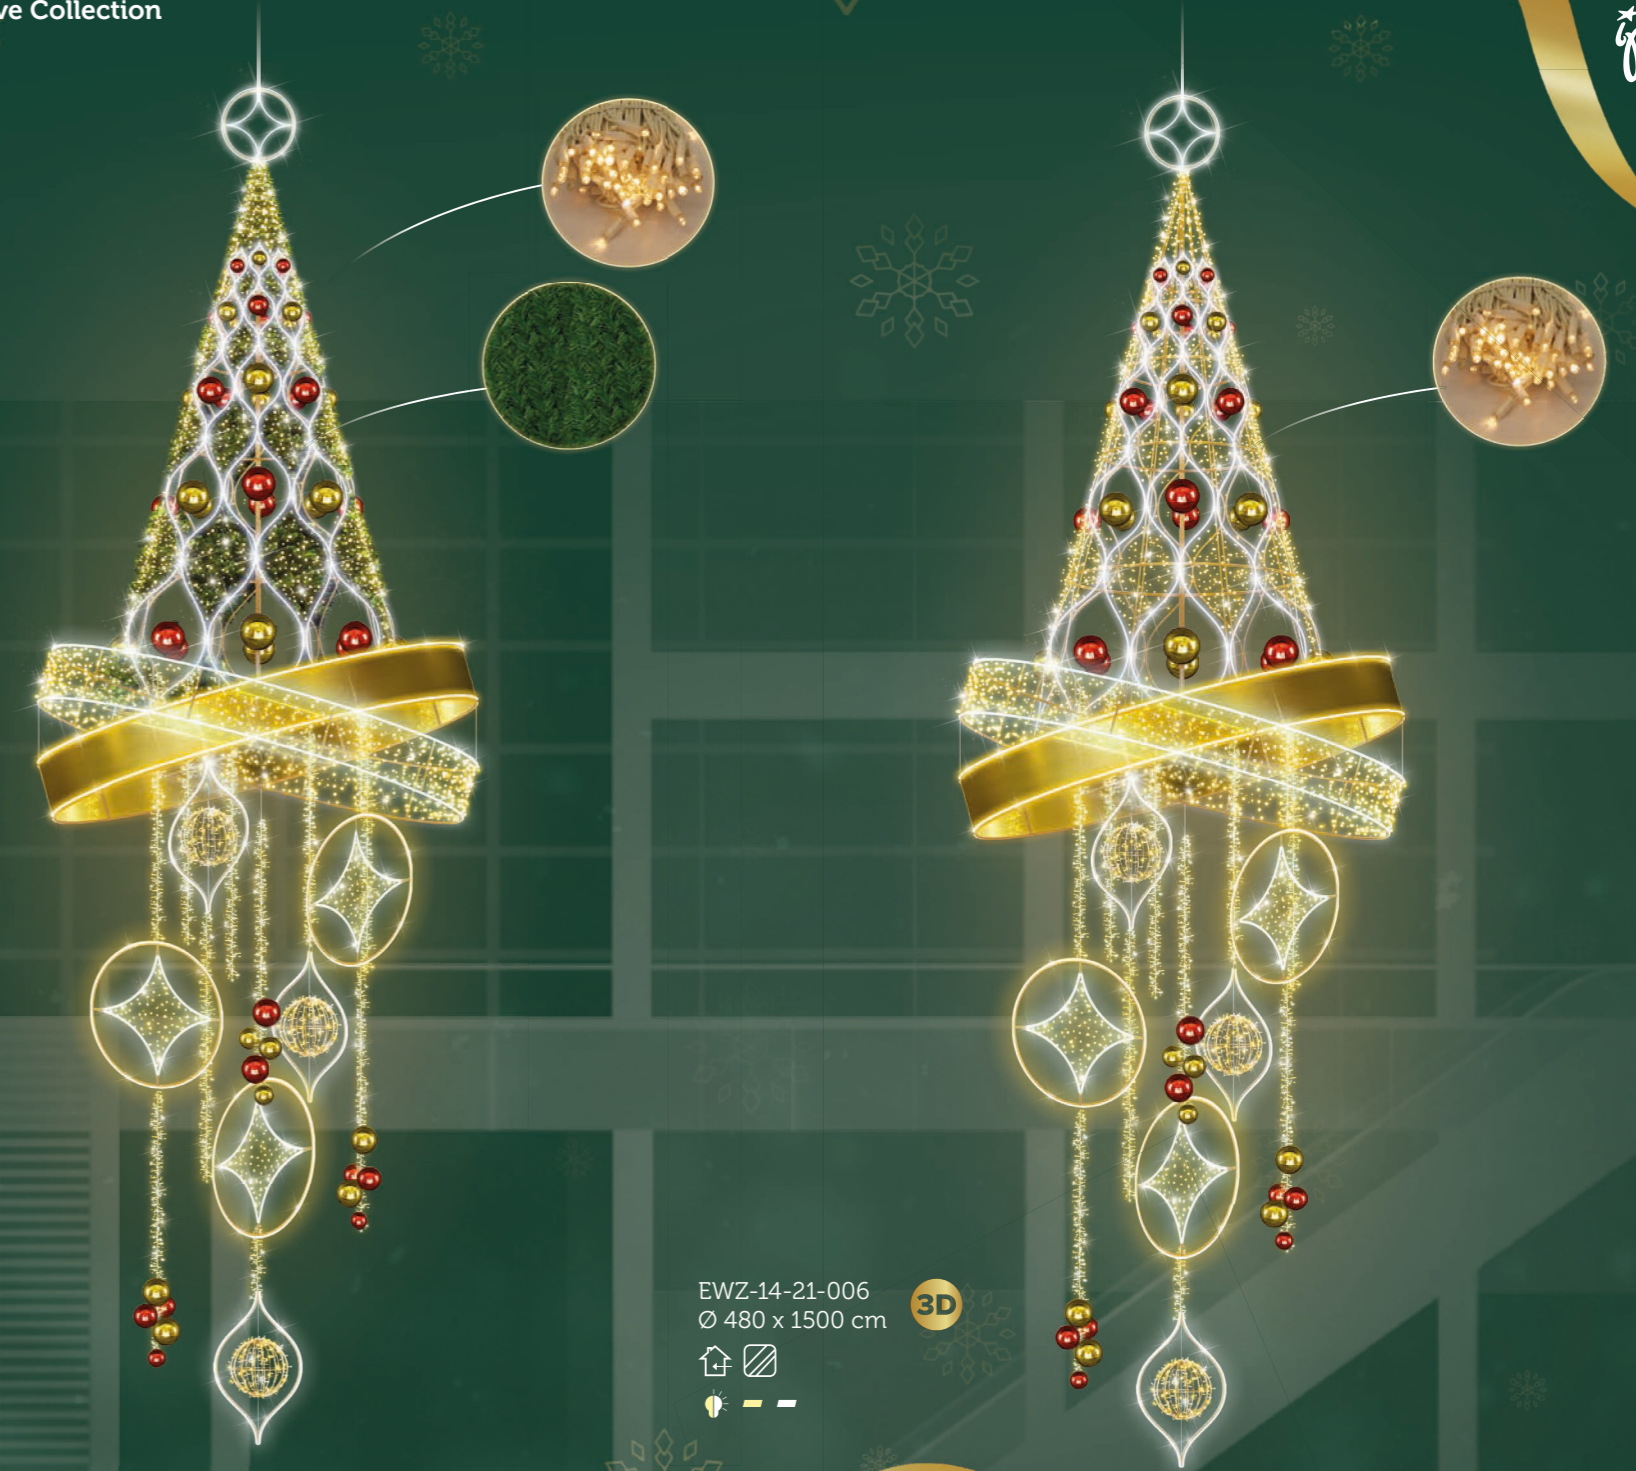

EWZ-14-21-005 **3D**
Ø 480 x 1500 cm

EWZ-14-21-006 **3D**
Ø 480 x 1500 cm