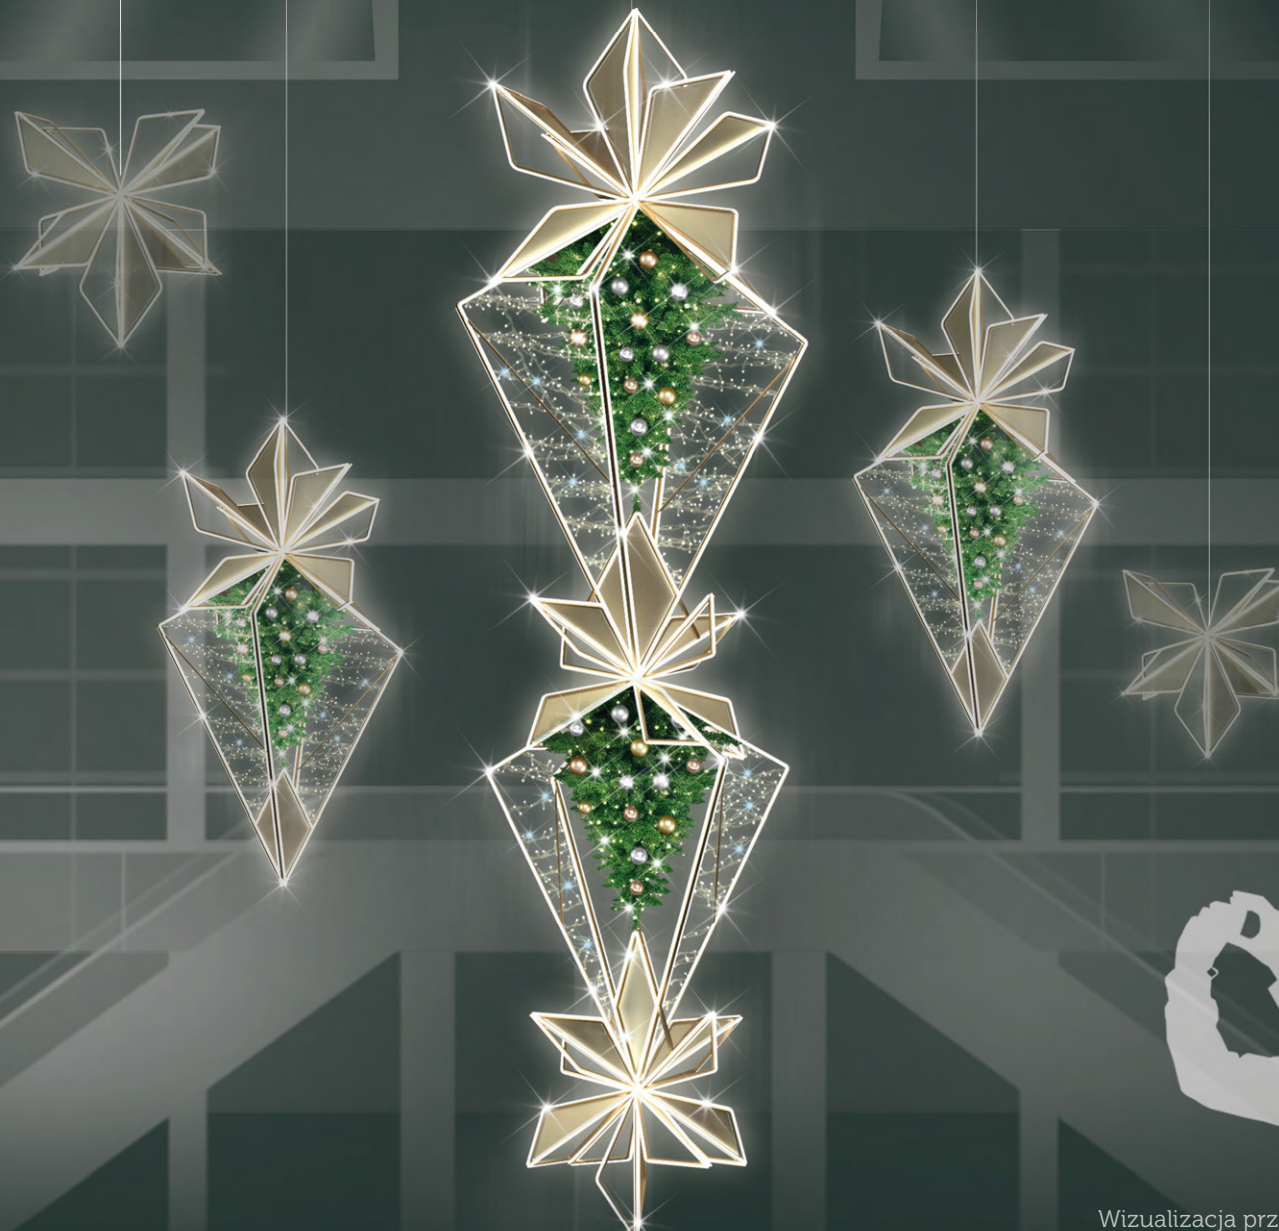

EWZ-21-22-006
95 x 140 x 95 cm

EWZ-21-22-005
95 x 140 x 95 cm

EWZ-18-22-004
Ø 140 cm

Ukázková sestava | Arrangement proposal

EWZ-18-22-001
220 x 640 x 160 cm

Wizualizacja przedstawia przykład montażu dekoracji.
The presentation consists of an optional mounting type.