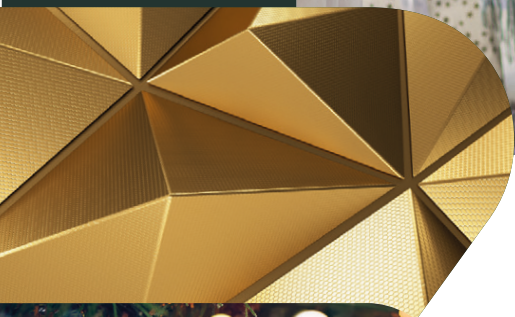

JKV | **OPAVA**
s.r.o.

JKV Opava s.r.o.
Rolnická 663/101
747 05 Opava 5
Czech Republic

T: +420 602 792 559
E: jkvopava@jkvopava.cz
www.jkvopava.cz
www.svetelna-vyzdoba.cz