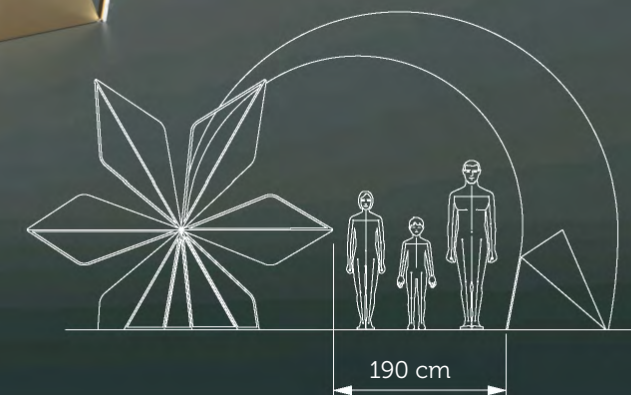

Kolekce Lesní Kouzlo | Forest Glamour Collection

Fotopoint
Photo point

EBX-07-22-003
400 x 380 x 120 cm

EBX-07-22-002
650 x 350 x 160 cm

1. EWN-10-22-002
120 x 120 x 20 cm

3D

🏠 🗑️ 📏

2. EWN-10-22-001
50 x 130 x 30 cm

3D

🏠 🗑️

💡 -

EWE-17-22-001
65 x 250 x 30 cm

3D

🏠 🏠 🗑️

💡 -

3. EWN-10-22-005
65 x 250 x 30 cm