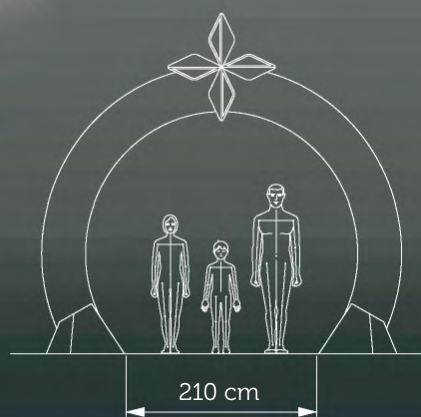

Kolekce Lesní Kouzlo | Forest Glamour Collection

Fotopoint
Photo point

EBX-07-22-003
400 x 380 x 120 cm

EBX-07-22-002
650 x 350 x 160 cm

1. EWN-10-22-002
120 x 120 x 20 cm

3D

🏠 🗑️ 📏

2. EWN-10-22-001
50 x 130 x 30 cm

3D

🏠 🗑️

💡 -

EWE-17-22-001
65 x 250 x 30 cm

3D

🏠 🏠 🗑️

💡 -

3. EWN-10-22-005
65 x 250 x 30 cm

3D

🏠 🏠 🗑️ 📏

💡 -

Ukázka možnosti instalace.
The presentation consists of an optional mounting type.

EWN-01-22-004
 (106 + 106) x 400 x 30 cm
 (70 + 70) x 260 x 30 cm

EWN-01-22-006
 106 x 400 x 30 cm
 70 x 260 x 30 cm

Dotyczy jednego elementu.
 Applies to one item.

EWN-01-22-002
 165 x 250 x 30 cm
 110 x 160 x 30 cm

Možnost personalizace | Possibility of customisation

ERC-08-22-002

Fotopoint
Photo point

ERC-08-22-001
320 x 375 x 300 cm