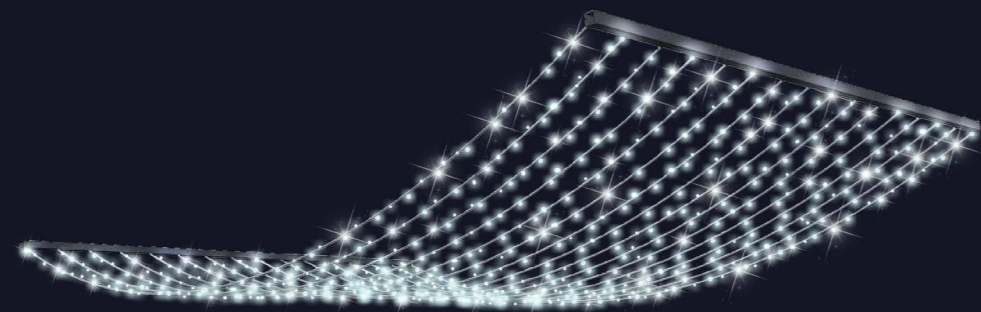

EWP-17-21-026
 300 x 200 cm

EWP-17-21-029
 600 x 200 cm

Ozdoby na sloupy Pole motifs

EWN-21-21-009
60 x 90 cm
☰ ☒

EWN-21-21-008
40 x 90 cm
☰ ☒

EWN-21-21-005
65 x 180 cm
☰ ☒ ⚡

EWN-21-21-020
85 x 180 cm
☰ ☒ ⚡