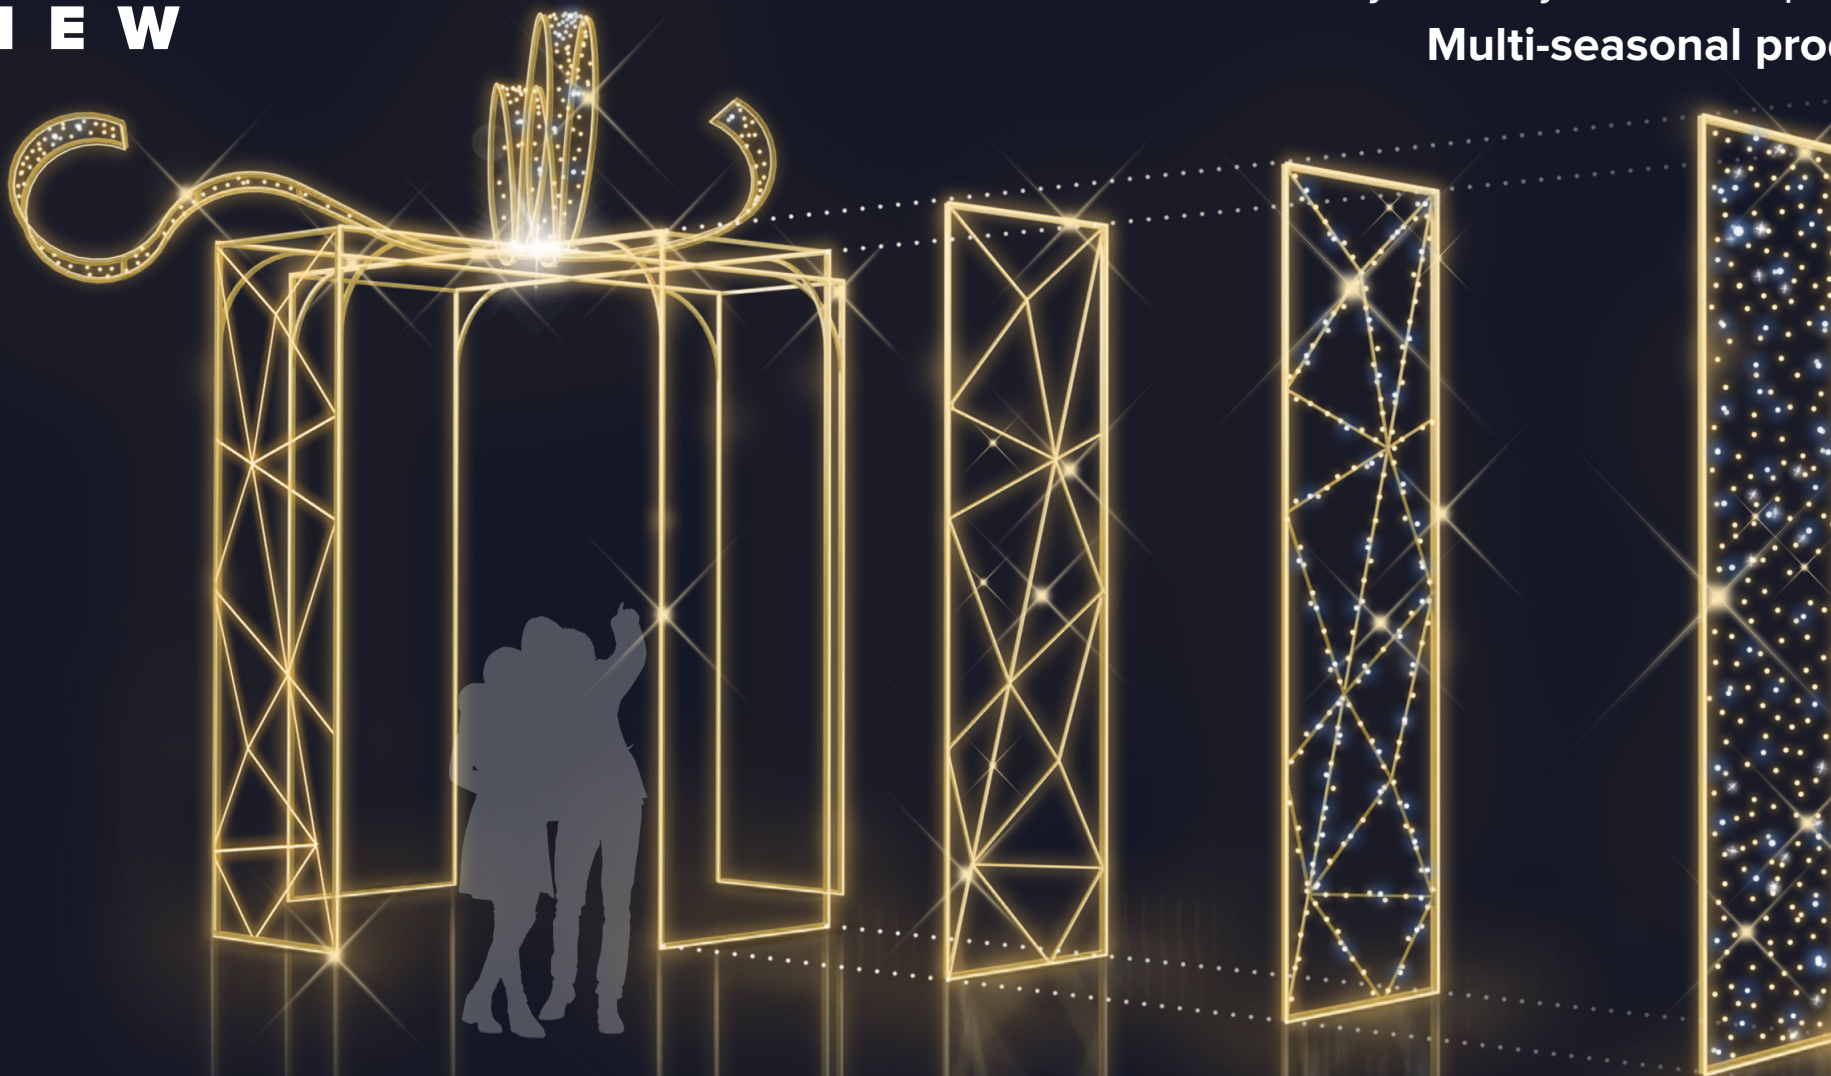

EFR-07-19-077
600 x 300 x 150 cm

EBX-04-20-001
530 x 310 x 60 cm

NEW

Celoroční využití - vyměnitelné panely
Multi-seasonal product

EFR-04-20-011
 305 x 425 x 375 cm

**Panely použité ve
 vyobrazení produktu
 EFR-04-20-011**