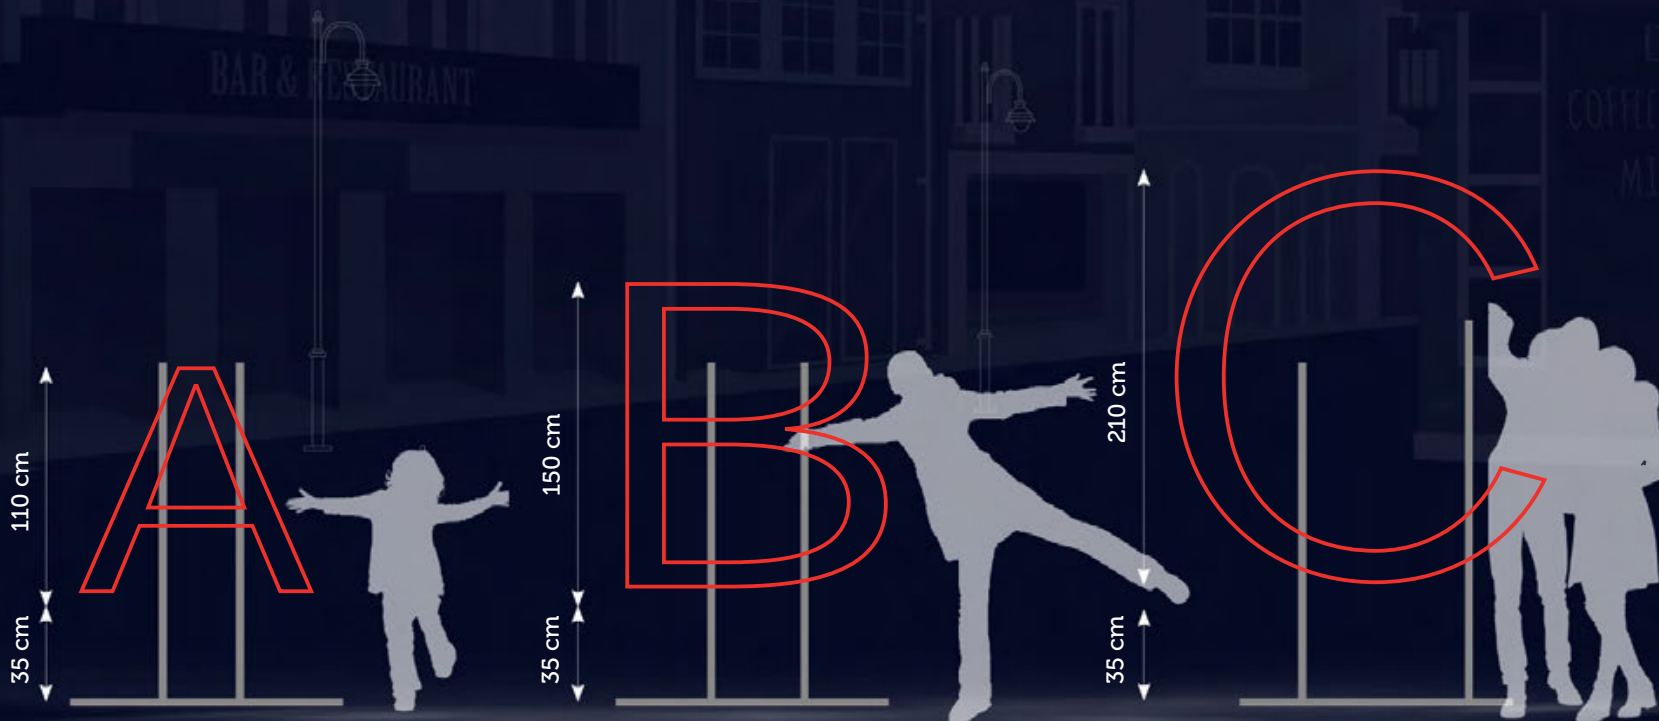

zlatá

červená

modrá

zelená

5 *easy* STEPS

**5 JEDNODUCHÝCH KROKŮ
K ZÍSKÁNÍ VLASTNÍHO NÁPISU**

KROK 1

Jaký rozměr potřebujete?

Malé - 110 cm

Střední - 150 cm

Velké - 210 cm

KROK 2

Volba provedení 2D, nebo 3D

KROK 3

Vyberte požadovaný typ

2D