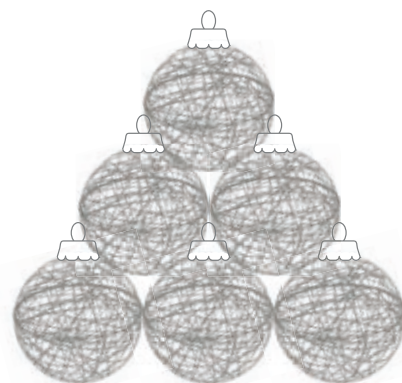

Pletená baňka se vyrábí v několika velikostech a díky tomu lze vytvořit zajímavé sestavy. Možno rovněž kombinovat s ostatními pletenými dekoracemi, či velkými baňkami.

Základní barvy:

- bílá 

volně stojící na
křížovém stojanu

Standardní barva bílá, ostatní barvy RAL za příplatek +25% základní ceny. Možná odchylka v rozměrech: +/- 5cm.

Uvedené ceny jsou bez DPH a dopravy.

PYRAMIDA GIGANT

Chcete větší a zajímavější dekoraci ? Pyramida, složená z baňek GIGANT, vynikne opravdu všude. Získáte tak dekoraci, která je velmi oblíbena a používaná ve velkých světových městech.

pyramida, složená
ze 4 pletených baňek

pyramida, složená
z 10 pletených baňek

Základní barva - bílá

K pleteným baňkám možno dokoupit osvětlení LED, nebo menší vánoční baňky, které se umístí dovnitř ozdoby. Montáž se provádí pomocí stahovacích pásek.