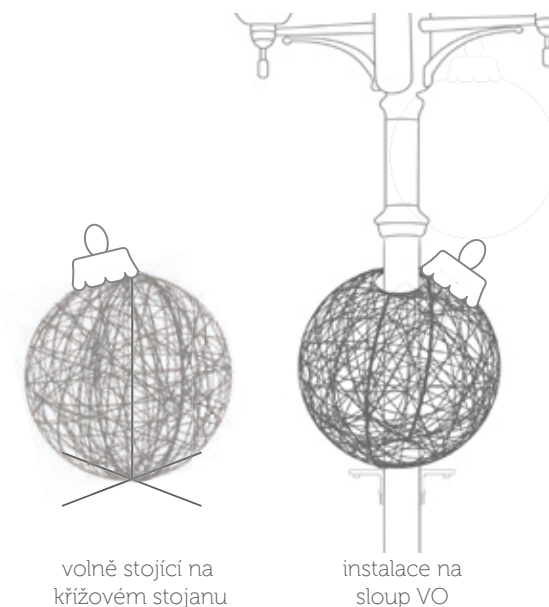

Standardní barva:

- červená

Způsob montáže:

Podstavec
nerez

Křížový
stojan

Závěsné
lanko

LESKLÁ

MATNÁ

KOLEKCE **NESVÍTÍCÍCH DEKORACÍ**

PLETENÁ VÁNOČNÍ BAŇKA

Pletená koule s kompozitního materiálu, která je rozdělena na dvě poloviny. Dá se použít jako volně stojící ozdoba na stojanu, nebo jako závěsná ozdoba, či ozdoba na sloup VO. K baňce se dá přidat také LED osvětlení - vznikne tak nádherná dekorace přes den, i večer.

Pletená baňka se vyrábí v několika velikostech a díky tomu lze vytvořit zajímavé sestavy. Možno rovněž kombinovat s ostatními pletenými dekoracemi, či velkými baňkami.

Základní barvy:

- bílá 

volně stojící na
křížovém stojanu

instalace na
sloup VO

kód	název produktu	parametry	cena bez DPH
TER-PB50	3D Pletená baňka 50cm	ø50cm / 0,6kg	4 000,00 Kč
TER-PB75	3D Pletená baňka 75cm	ø75cm / 1,3kg	5 100,00 Kč
TER-PB100	3D Pletená baňka 100cm	ø100cm / 2,2kg	6 200,00 Kč
TER-PB130	3D Pletená baňka 130cm	ø130cm / 4,8kg	10 800,00 Kč
TER-PB160	3D Pletená baňka 160cm	ø160cm / 6kg	16 900,00 Kč
TER-PB190	3D Pletená baňka 190cm	ø190cm / 7,5kg	19 950,00 Kč
TER-PBVO01	Uchycení na sloup VO kovový	---	1 800,00 Kč
TER-PBKRST	Křížový stojan pro baňku	---	1 000,00 Kč
TER-PBPRST	Horní dekorativní oko	---	800,00 Kč