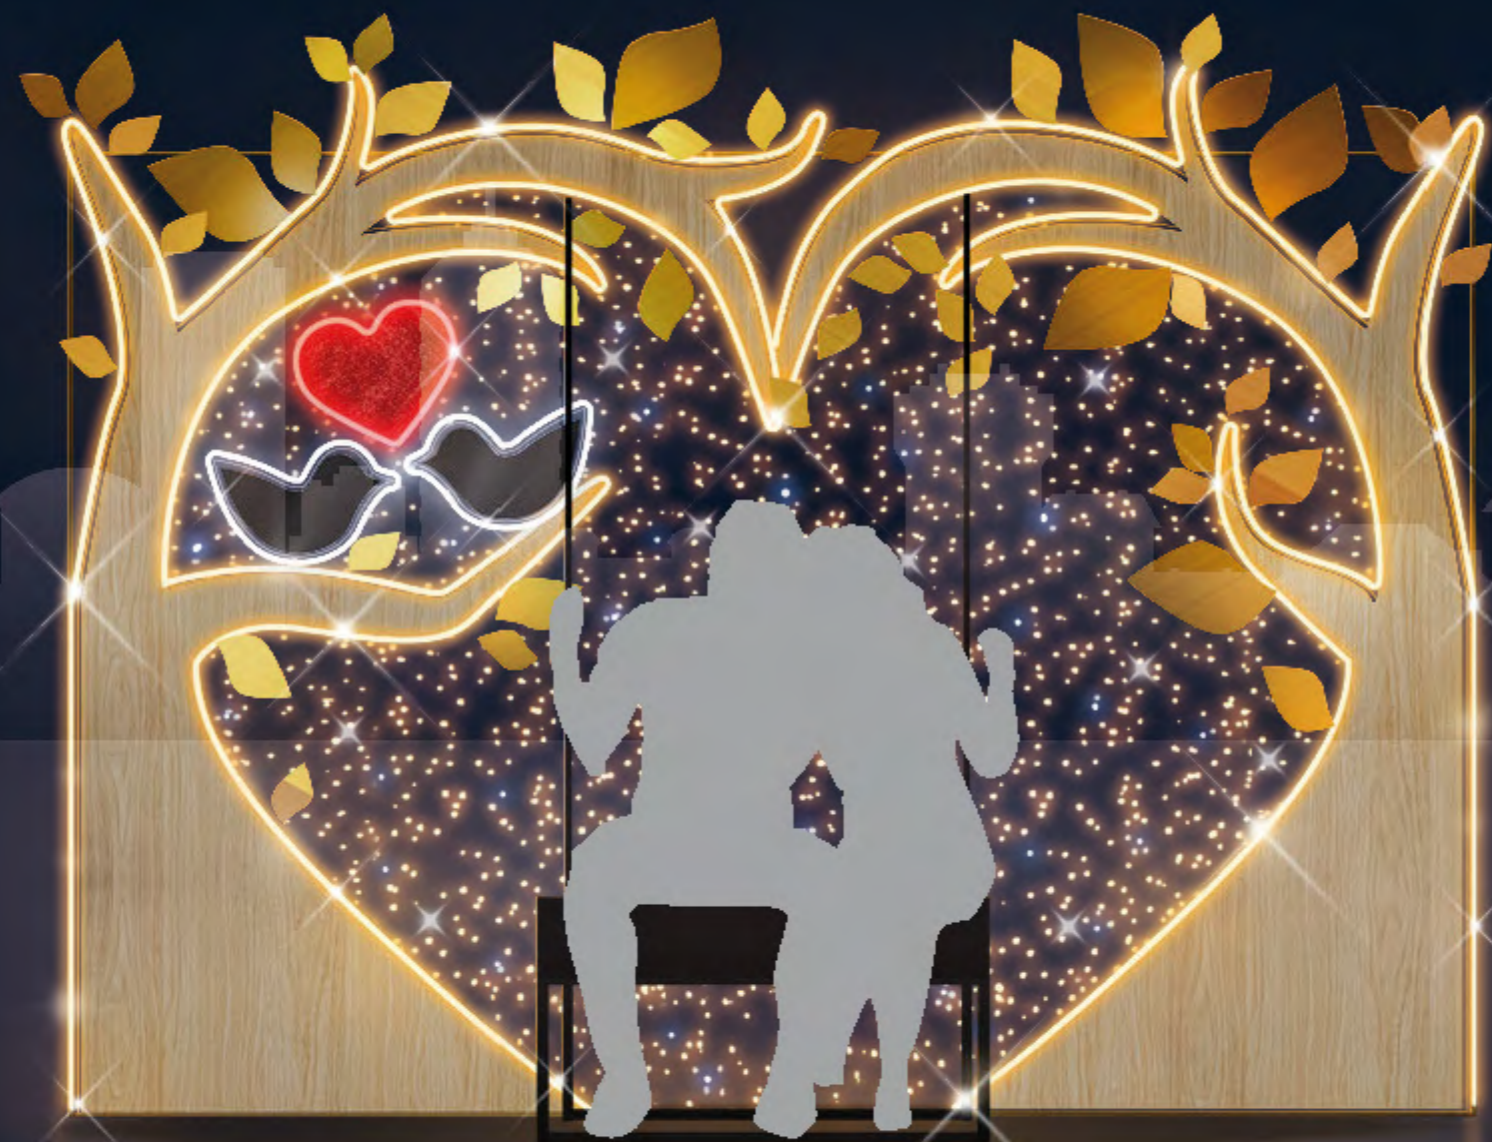

Dostupný ve verzi bez osvětlení
Also available in NO LIGHT version

Pohled
View

Fotopoint
Photo point

EFR-13-20-063
280 x 305 x (100) cm

Dostupný ve verzi bez osvětlení
Also available in NO LIGHT version

Fotopoint
Photo point