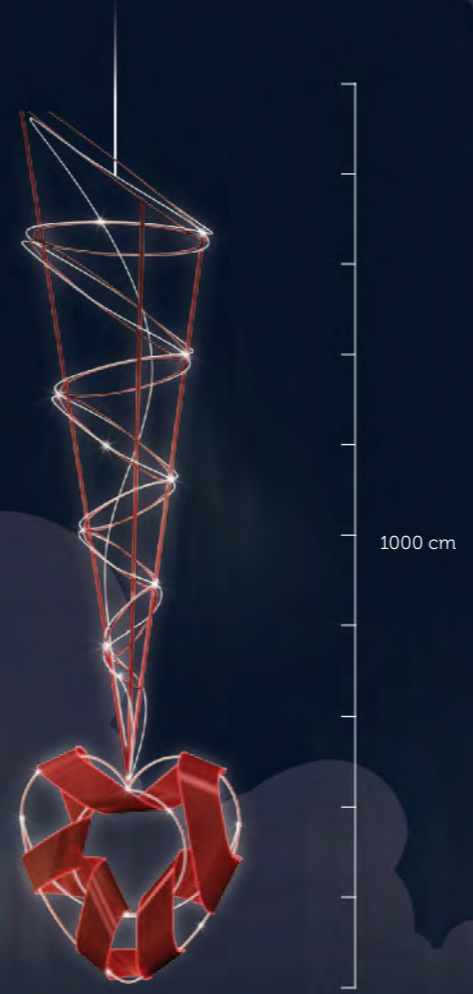

**Barvy světelného kabelu
Rope colour**

-  Bílý W
-  Teplý bílý WW
-  Červený R

Happy
Valentine's
Day

Viditelné z více stran
Other views

NEW

Fotopoint
Photo point

EBX-07-21-017
570 x 310 x 230 cm

Dostupné taky ve verzi bez osvětlení
Also available in NO LIGHT version

Viditelné z více stran
Other views

NEW

Fotopoint
Photo point

EBX-09-22-006
570 x 310 x 230 cm

Dostupné ve verzi bez osvětlení
Also available in NO LIGHT version

EWZ-18-21-014
260 x 1000 x 280 cm

Dostupné ve verzi bez osvětlení
Also available in NO LIGHT version

Viditelné z více stran
Other views

1000 cm

760 cm

Viditelné z více stran
Other views

EWZ-18-21-015
190 x 760 x 240 cm

Viditelné z více stran
Other views

NEW

Fotopoint
Photo point

EBX-07-21-016
330 x 230 x 110 cm

Dostupný ve verzi bez osvětlení
Also available in NO LIGHT version

Různé vzory (potisk)
Various envelope designs (overprint)

Pohled
View

Fotopoint
Photo point

EFR-13-20-064
280 x 300 x (100) cm