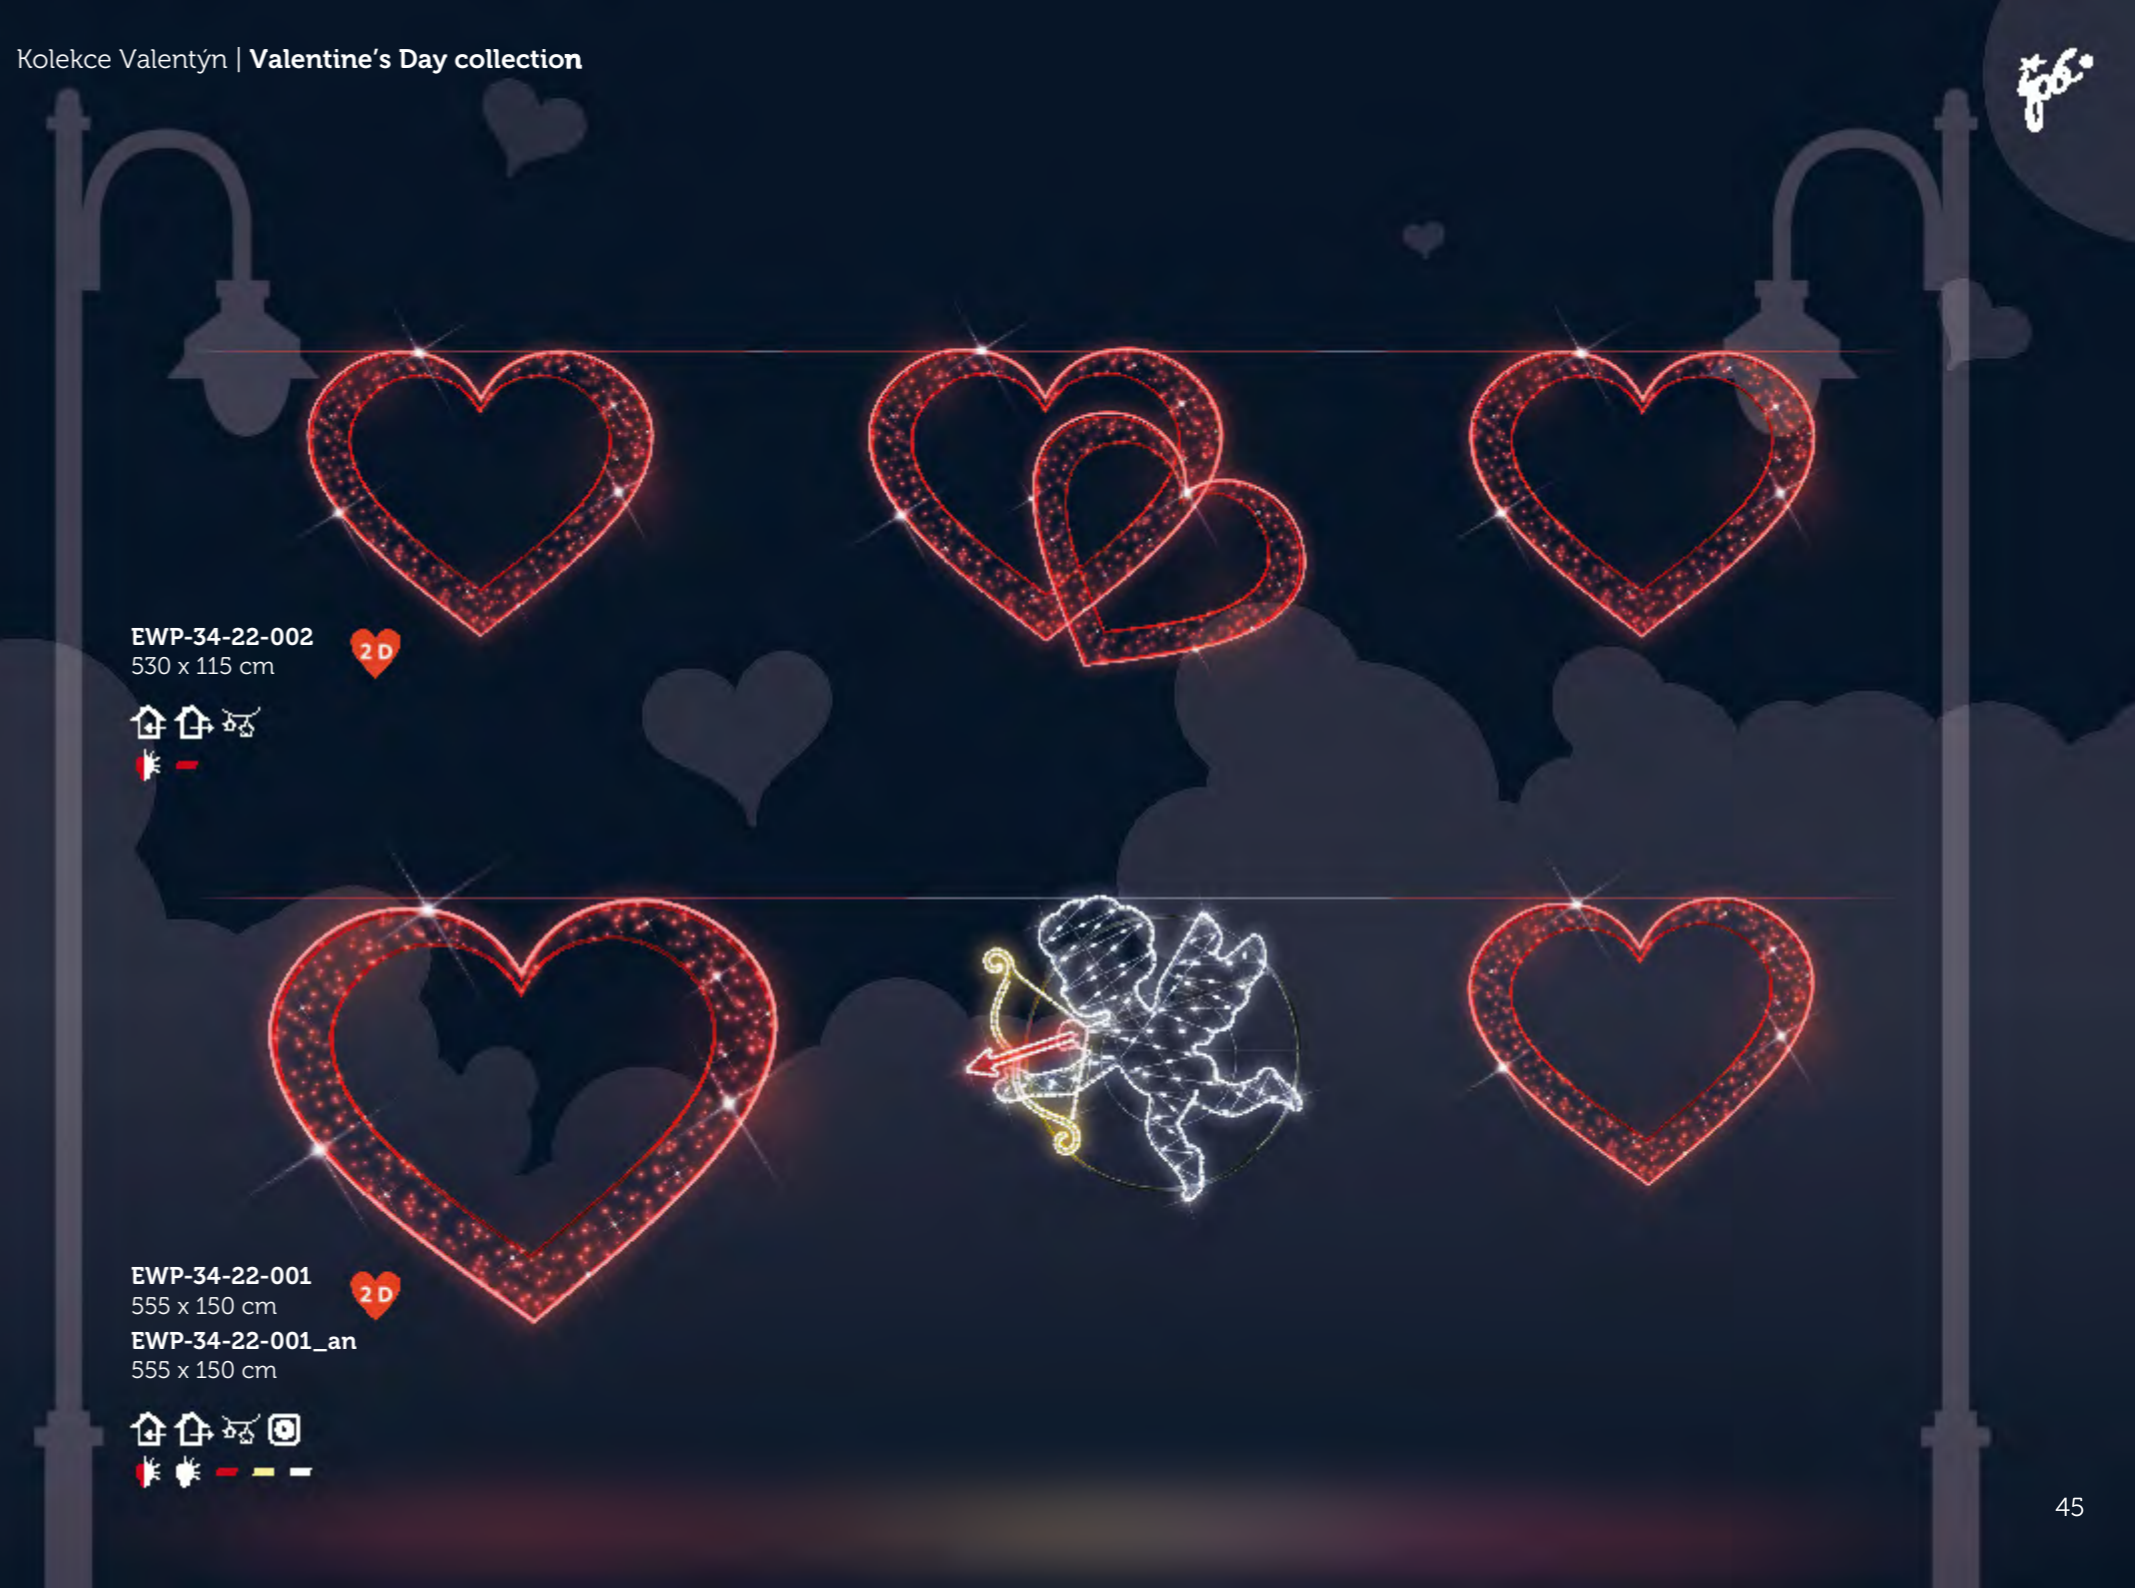

Fotopoint
Photo point

EFR-11-19-045
220 x 220 x 30 cm

Fotopoint
Photo point

Dostupné také ve verzi bez osvětlení
Also available in NO LIGHT version

Pohled View

Fotopoint
Photo point

EBX-07-19-024
430 x 330 x (70) cm