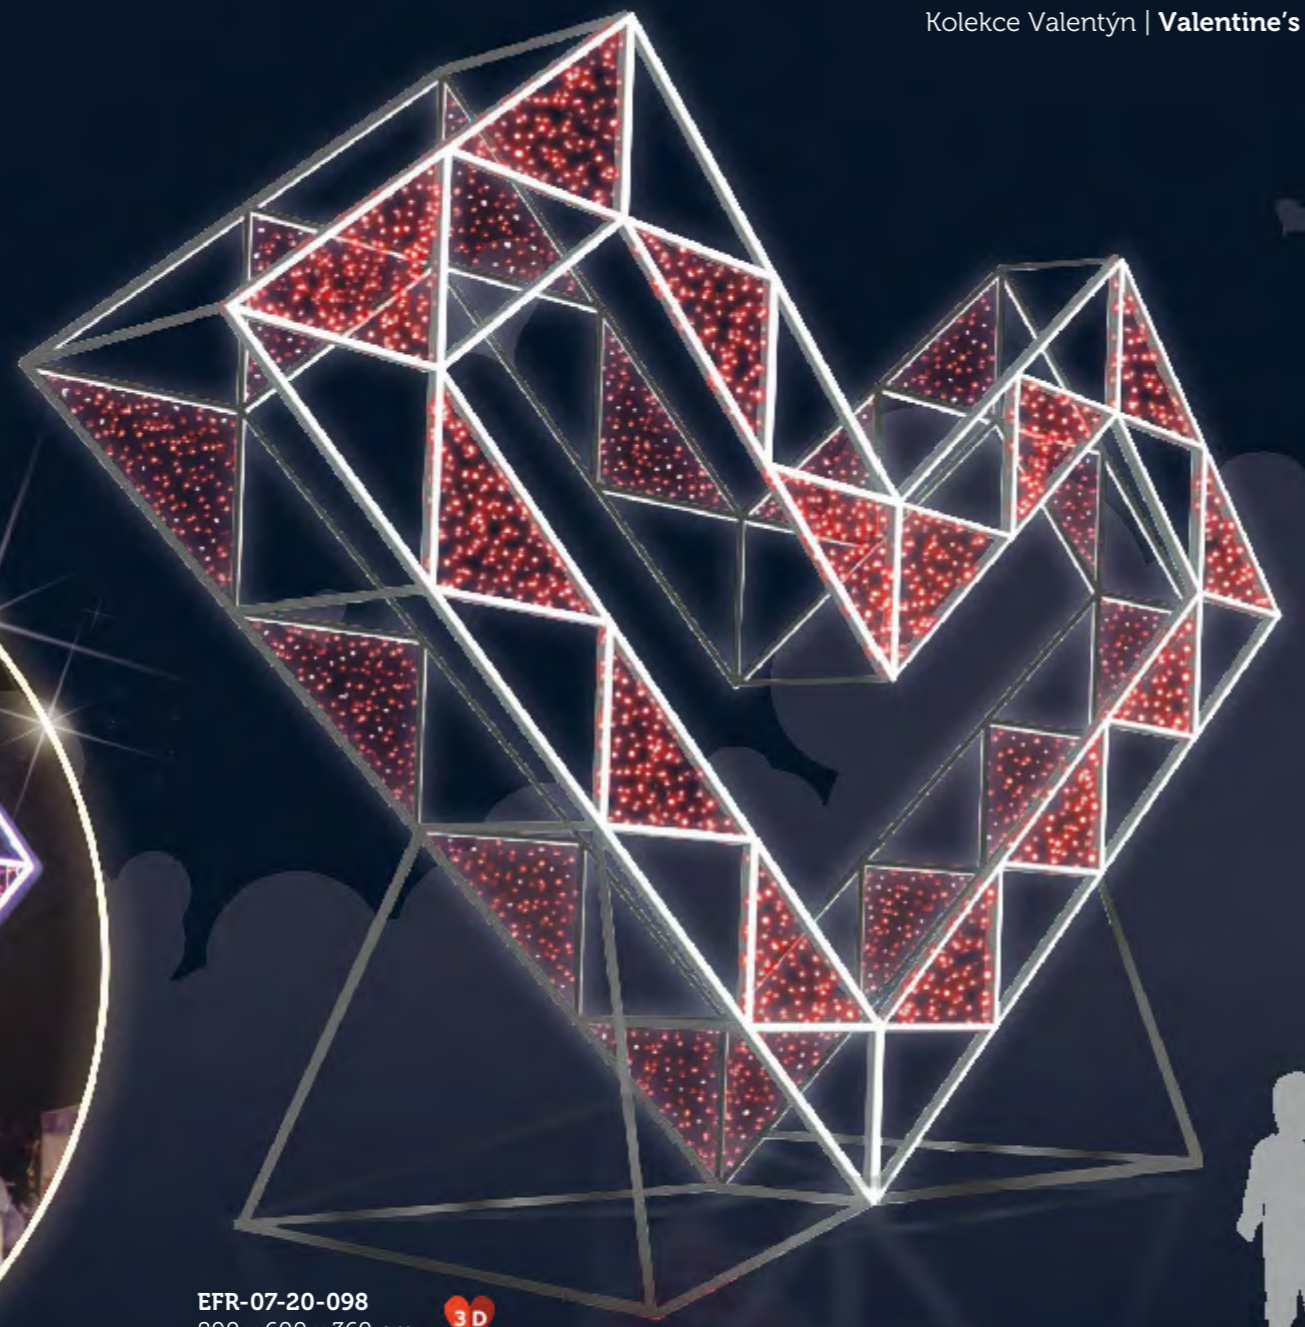

Basic

EBX-09-20-012
330 x 270 x 100 cm

Fotopoint
Photo point

Premium

EBX-09-20-010
330 x 290 x 100 cm

Fotopoint
Photo point

EFR-11-20-039
540 x 200 x 30 cm

EFR-07-20-098
800 x 600 x 360 cm 
 
 

Fotopoint
Photo point

EWE-28-20-003
400 x 430 x 30 cm

Dostupné ve verzi bez osvětlení
Also available in NO LIGHT version

Interaktivní konstrukce | Interactive frames „ Love knows no distance”

Jak to funguje?
How it works?