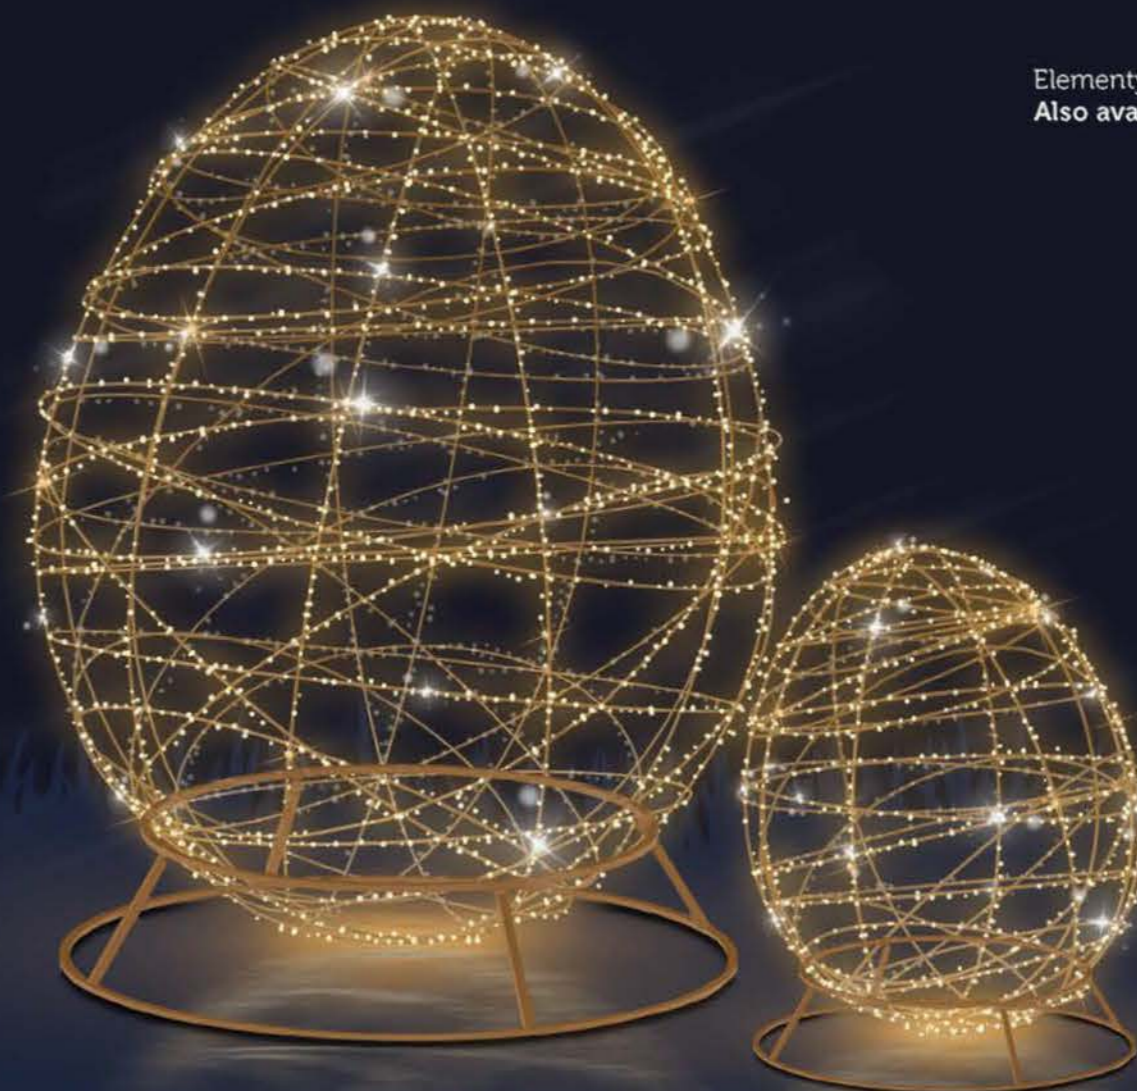

przykładowa aranżacja / example arrangement

Elementy dostępne w wersji bez oświetlenia
Also available in NO LIGHT version

Light

☐ OFF