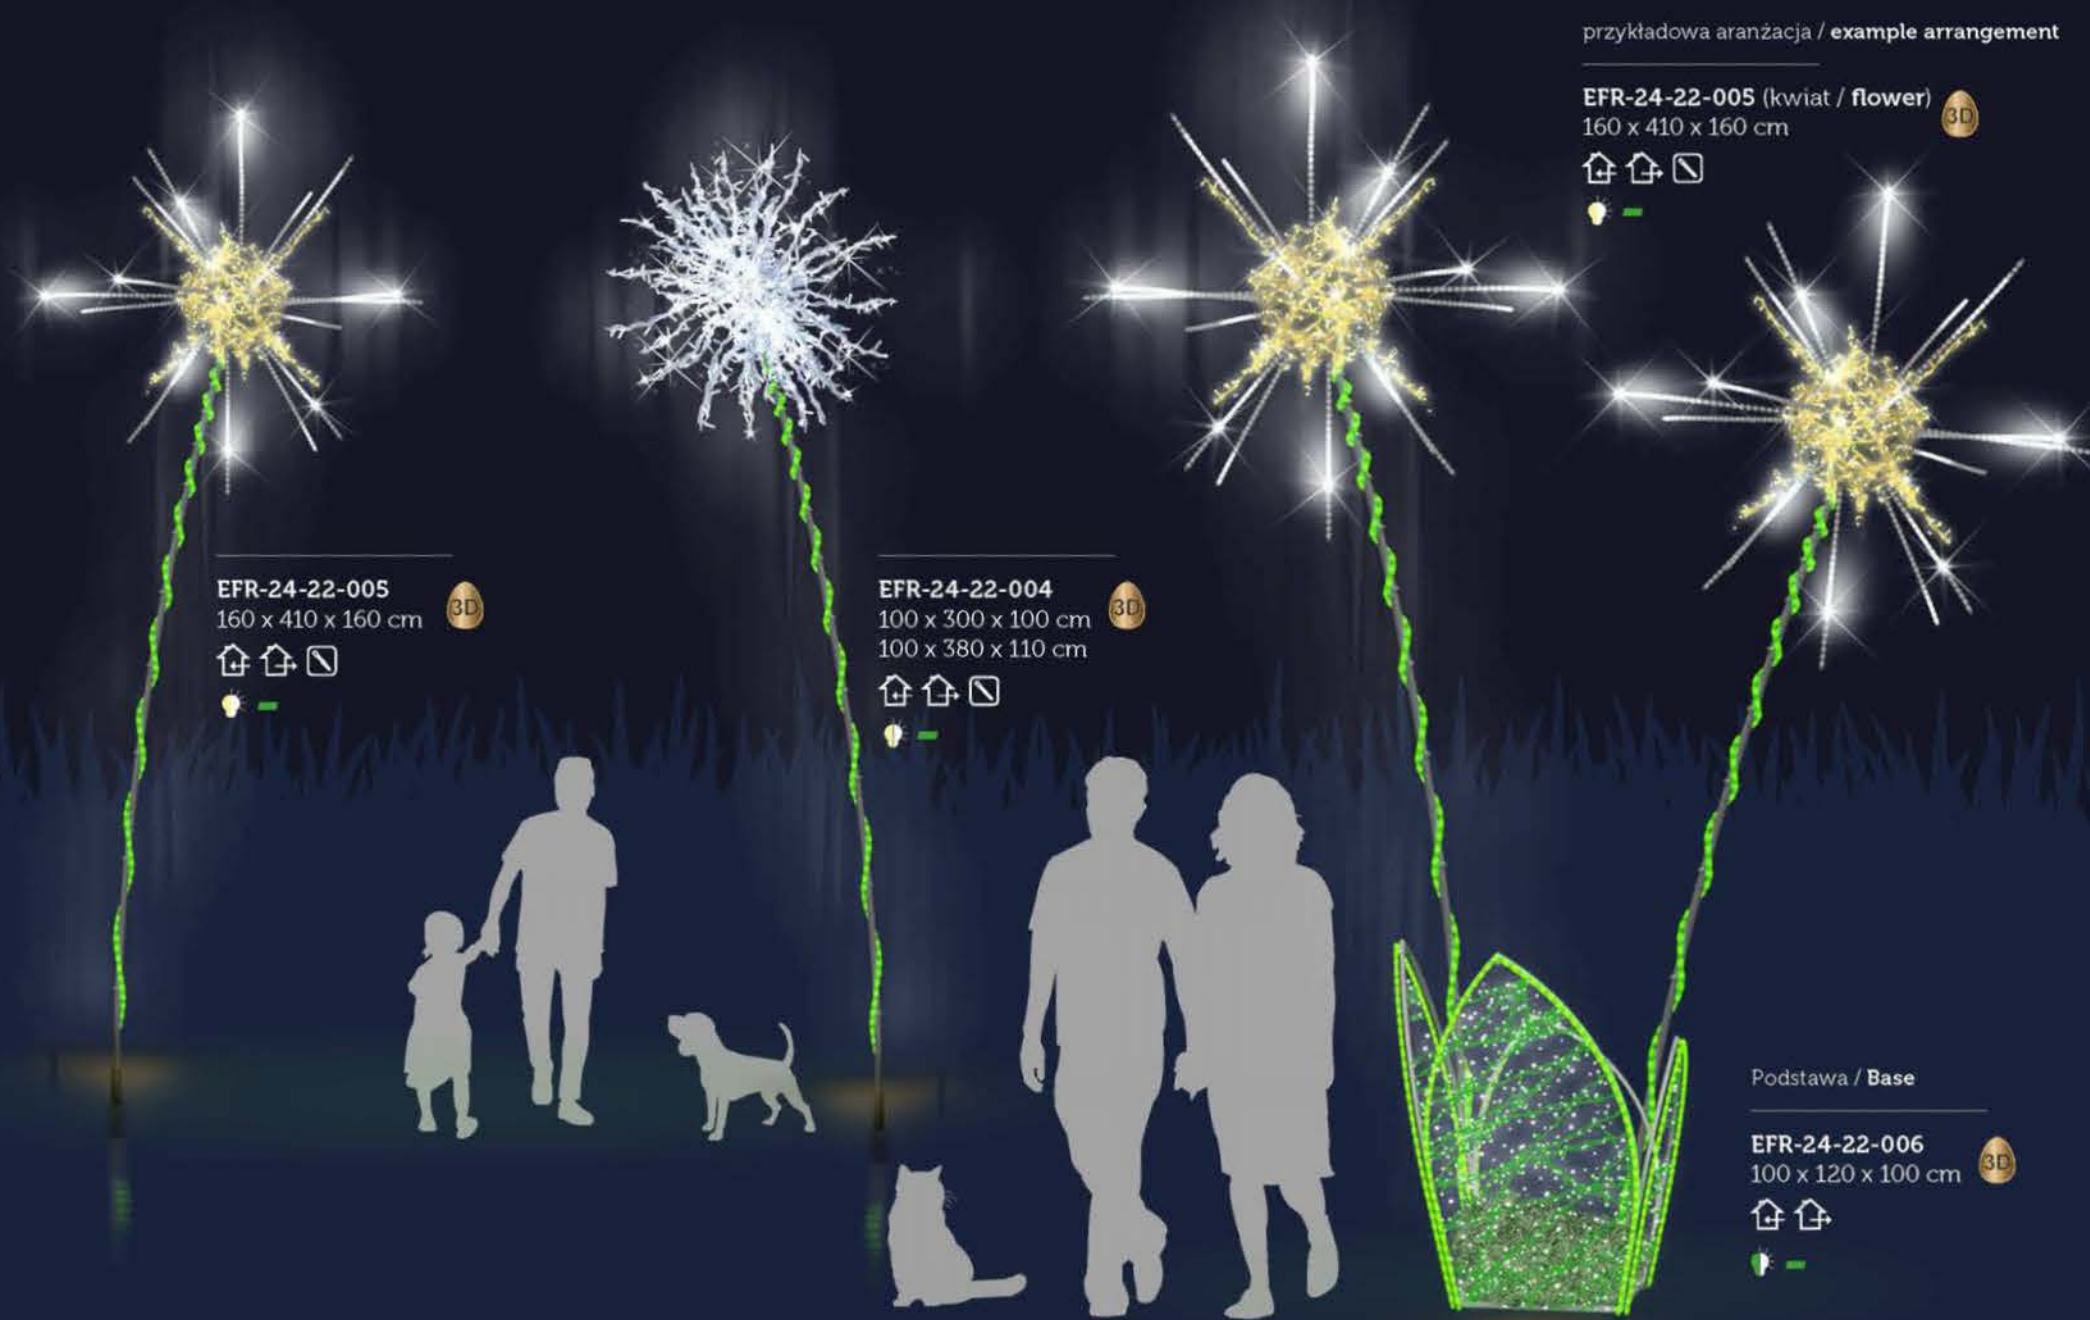

EWN-29-21-006 
 90 x 65 cm

EFR-07-20-013 
 205 x 295 x 45 cm

Kwiat / Flower

EFR-24-22-011
 165 x 320 x 135 cm

EFR-24-22-012
 200 x 320 x 180 cm

Podstawa / Base

EFR-24-22-006
 100 x 120 x 100 cm

przykładowa aranżacja / example arrangement

EFR-24-22-005 (kwiat / flower)
 160 x 410 x 160 cm

EFR-24-22-005
 160 x 410 x 160 cm

EFR-24-22-004
 100 x 300 x 100 cm
 100 x 380 x 110 cm

Podstawa / Base

EFR-24-22-006
 100 x 120 x 100 cm

Twinkly, to inteligentny system oświetlenia, dający możliwość sterowania osobnymi diodami LED. Wyświetlaj własne treści na dekoracjach oraz dedykowanych ekranach.

Twinkly is an intelligent lightning system that allows you to control up to 30,000 LEDs. With Twinkly PRO, you can display your own designs on decorations and create an interactive display for customers.