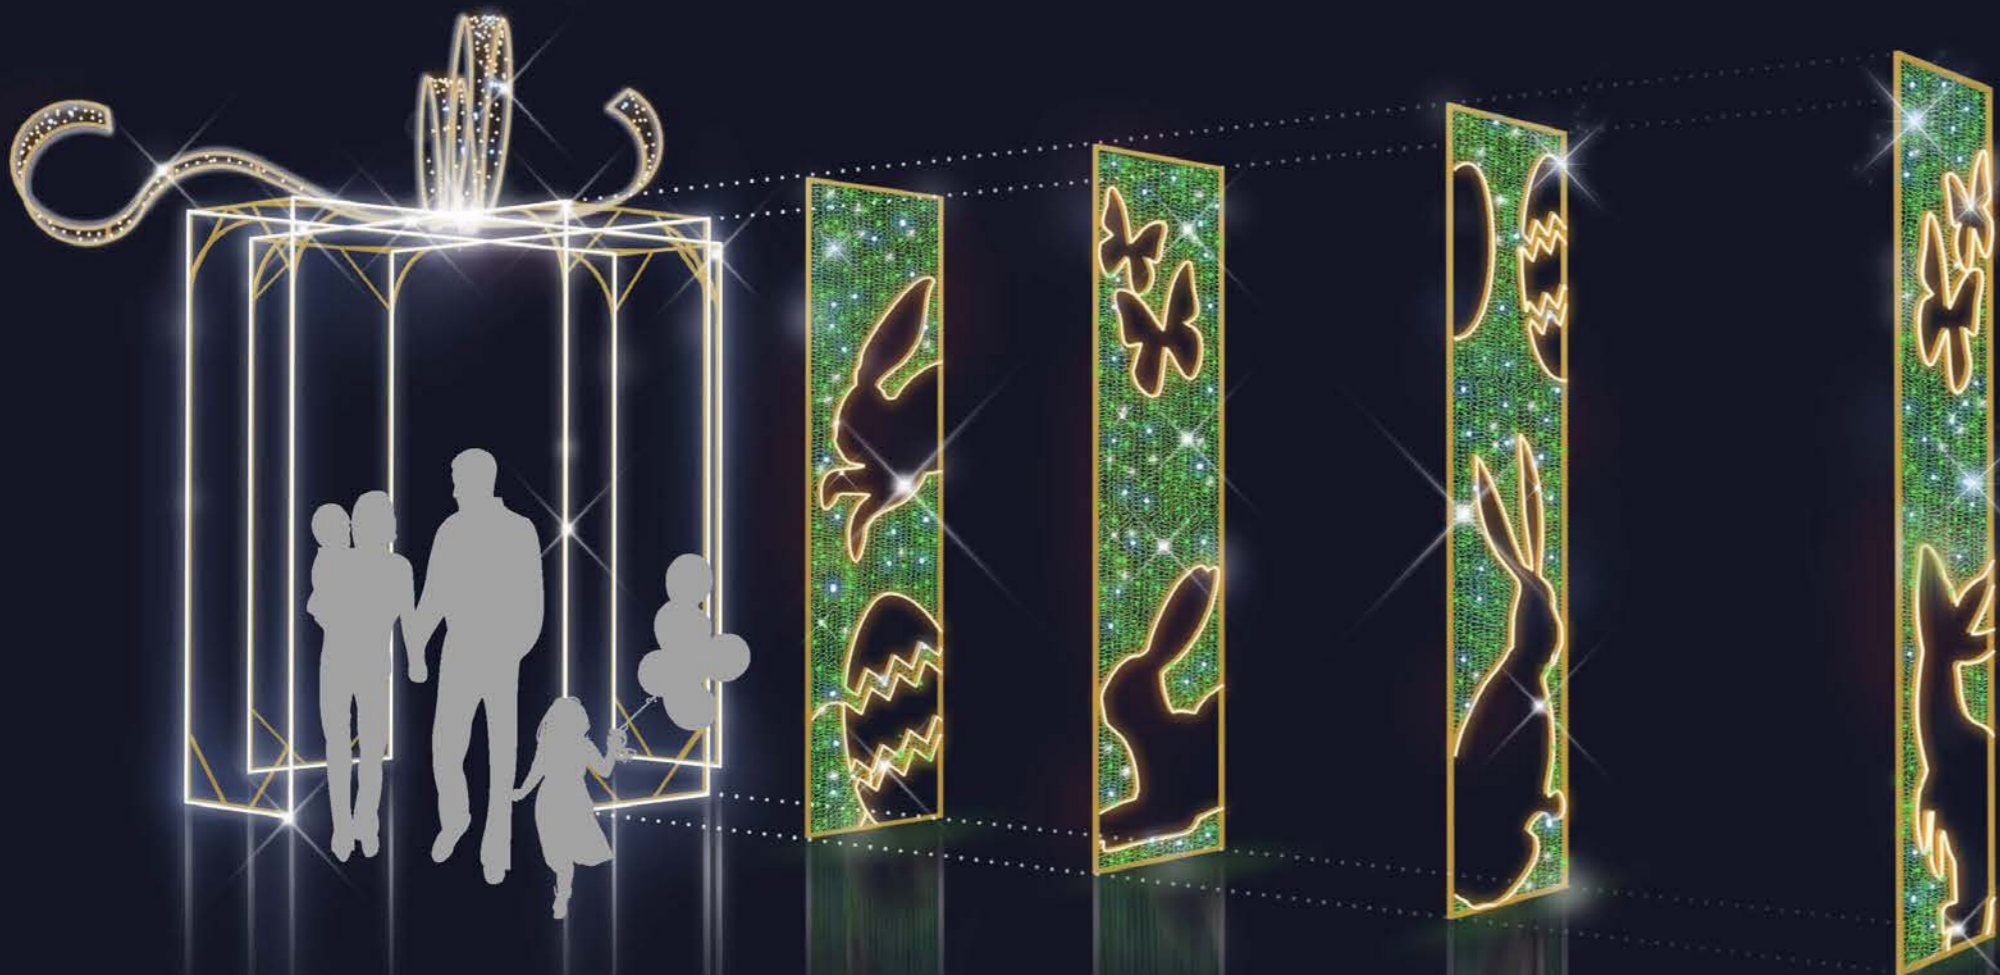

Możliwość personalizacji
Personalization possibility

EFR-04-20-011 (Konstrukcja | Construction)
305 x 425 x 375 cm
305 x 405 x 375 cm

Punkt fotograficzny
Photo point

Panele przeznaczone
do użytku w konstrukcji
EFR-04-20-011

Panels intended for use
in the construction
of **EFR-04-20-011**