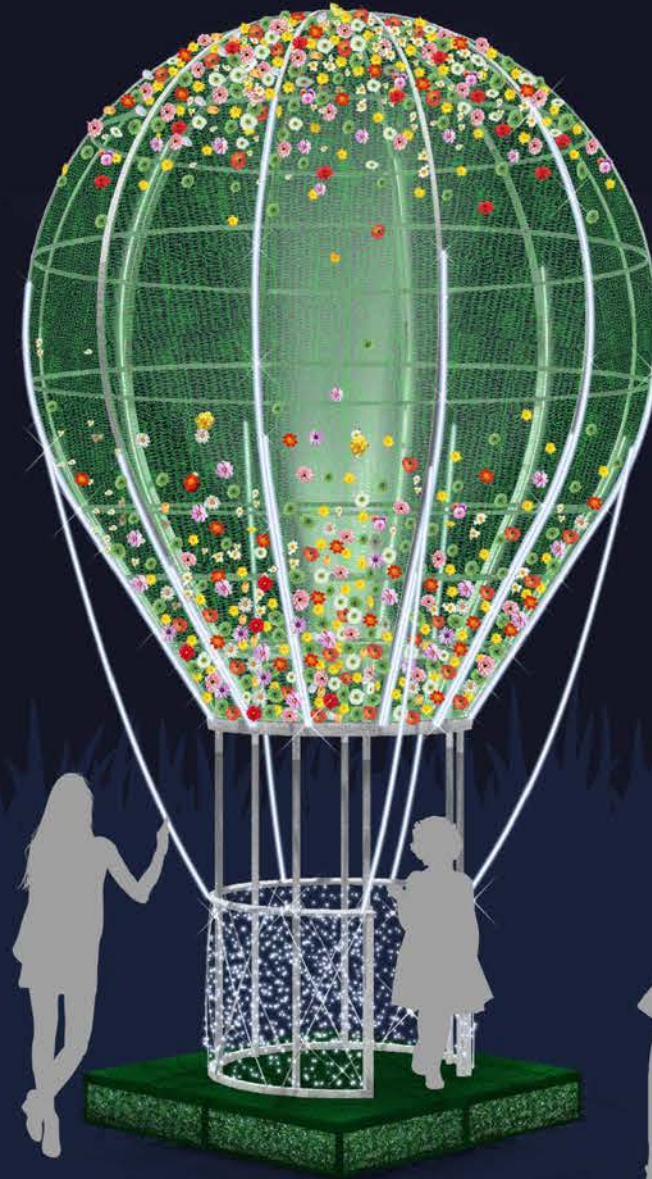

ENX-11-21-002
100 x 320 cm
100 x 300 cm

ENX-11-21-003
100 x 320 cm
100 x 300 cm

ENX-11-21-004
100 x 320 cm
100 x 300 cm

ENX-11-20-029
100 x 320 cm
100 x 300 cm

ENX-11-20-022
100 x 320 cm
100 x 300 cm

Prezent modułowy | **Modular gift**

Propozycje aranżacji | **Arrangement proposals**

Pozostałe widoki
Other views

EFR-17-21-001
 Ø 360 x 600 cm
 3D
 Home icons, grid icon, flower icon, light icon with minus sign

Punkt fotograficzny
 Photo point