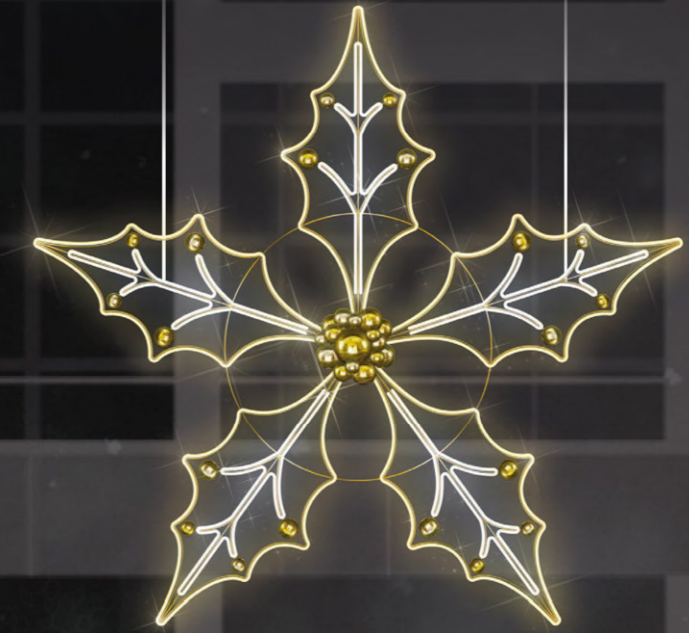

EWZ-18-21-012
Ø 250 cm