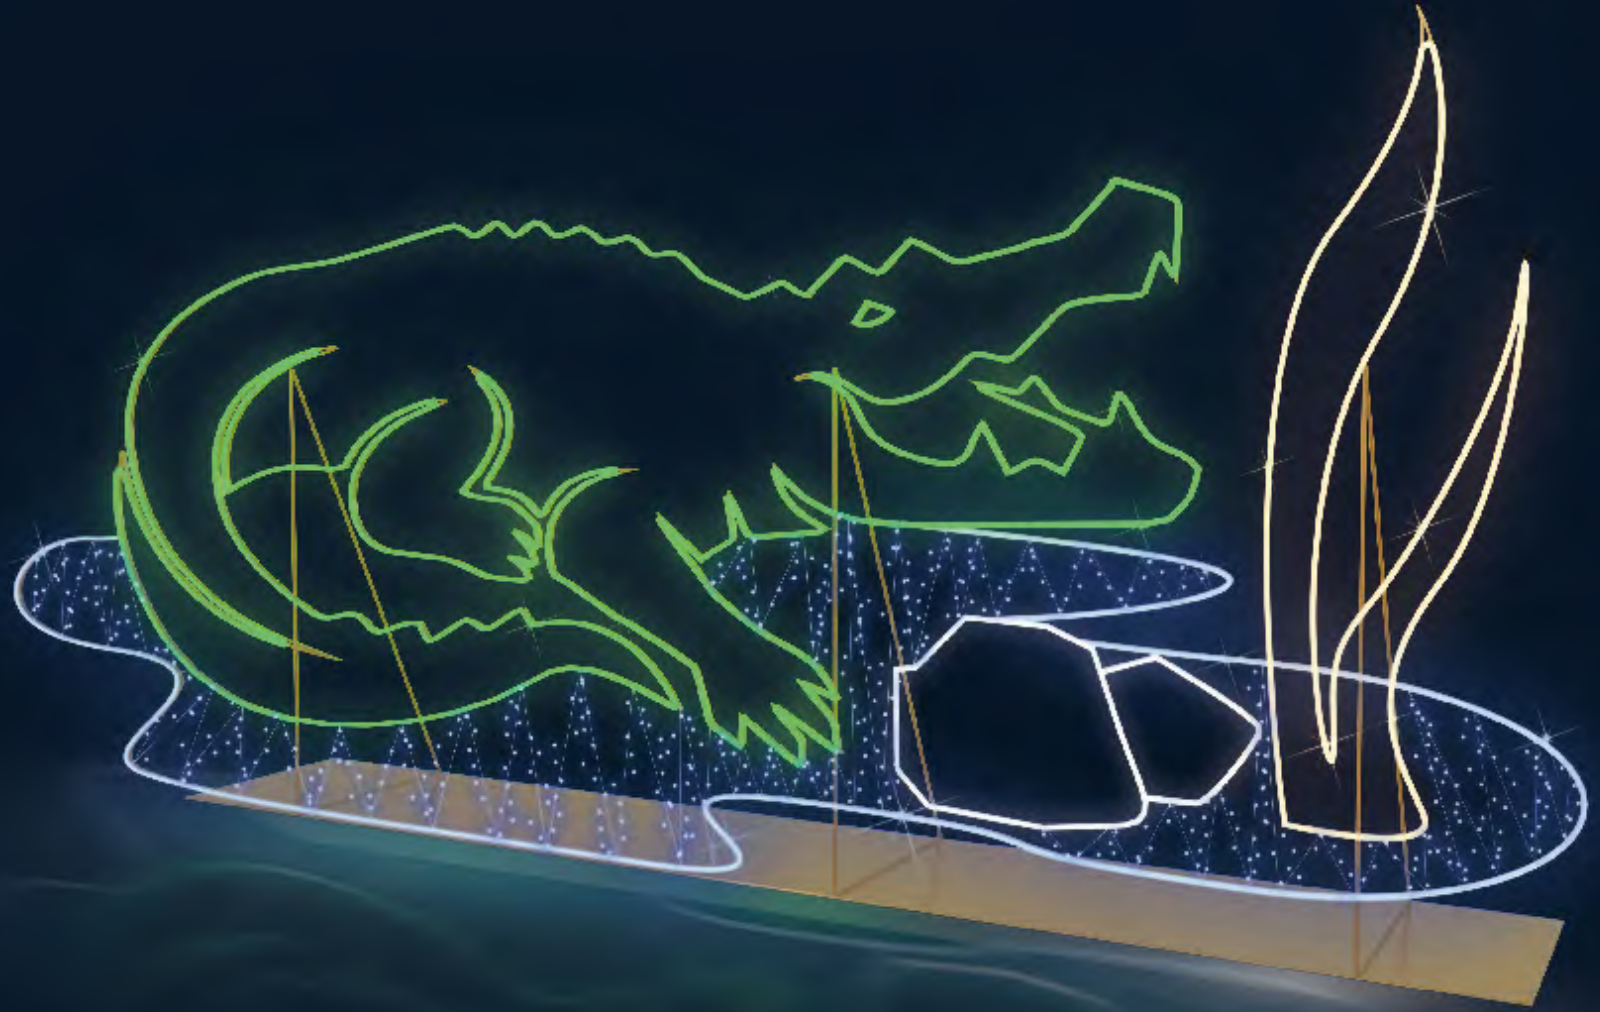

EFR-07-21-052
450 x 180 cm