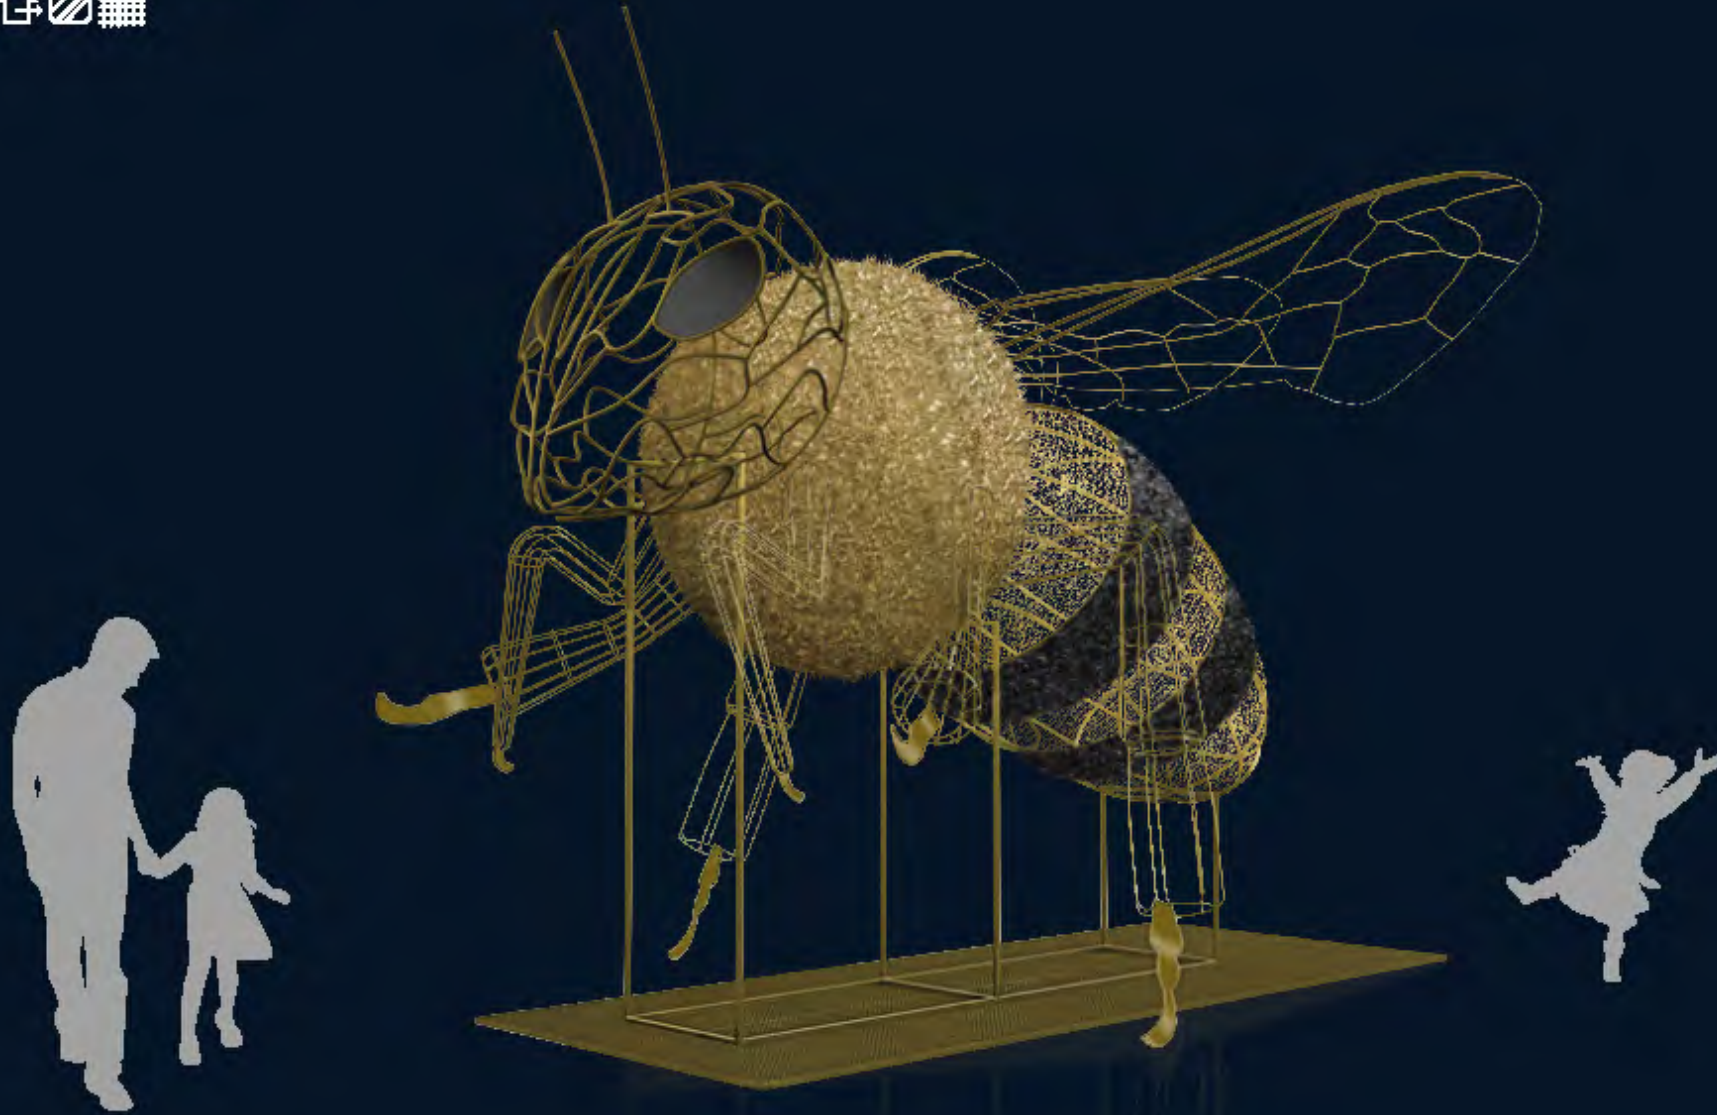

200 x 200 x 150 cm

Fotopoint  
Photo point

EFR-07-22-002

550 x 420 x 370 cm

EFP-23-19-011

245 x 280 x 150 cm

490 x 560 x 300 cm

EFP-23-19-008

400 x 360 x 260 cm

**EFR-07-20-051**

Ø 270 x 500 cm

**EWN-22-20-003**  
120 x 100 cm

Ozdoba na sloupy  
**Pole motif**

**EFR-24-22-001**  
120 x 100 cm

Volně stojící dekorace  
**Freestanding product**

EFR-07-20-016