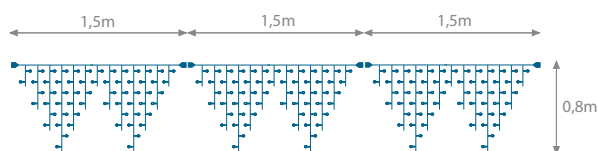

L-RPLR-60(30*2)-3,0x0,5M-BKZ

stálesvítící

L-RPLR-60(30*2)-3,0x0,5M-FB-BKZ

s efektem FLASH

SVĚTELNÉ RAMPOUCHY LED 80 cm

prodloužitelný světelný rampouch (max. délka až 76,5m).
Délka 4,5m (3x1,5m) , celkem 180x LED. **Bez přívodního kabelu.**
Barva kabelu bílá, nebo tmavě zelená. Příkon 9W.