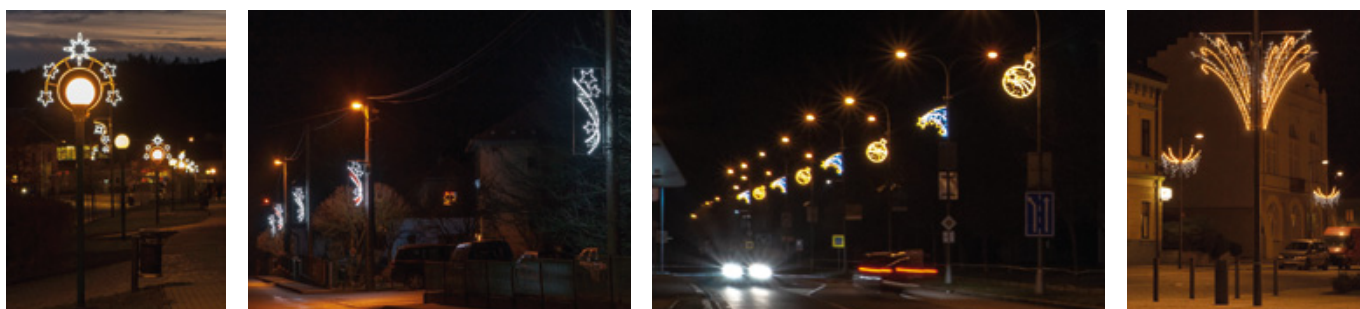

2D DEKORACE