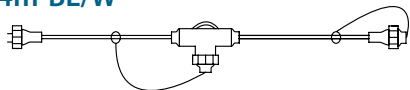

VIZUALIZACE

REALIZACE

OSVĚTLENÍ

PROPOJOVACÍ PŘÍSLUŠENSTVÍ

konektorový systém EASY-CONNECT

L-T-PLR-1-0,4m-BL/W

T -KONEKTOR bílý / černý

rozbočovací kabel (+ 1x samice) tvaru T, délka 20cm, gumový kabel 2x1 mm² černý, nebo bílý, max. 800W.