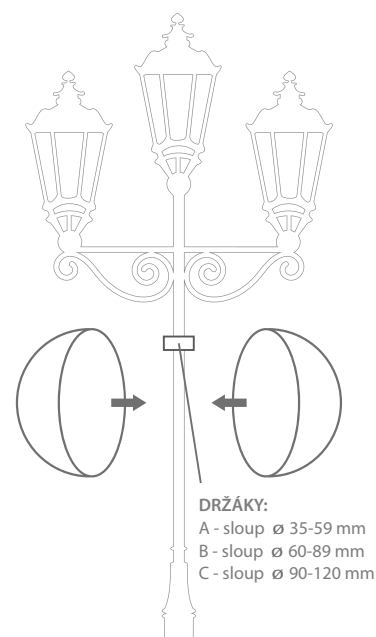

JMELÍ Z UMĚLÉHO JEHLIČÍ

pro sloupy veřejného osvětlení

Nevšední ozdoby na sloupy VO, které jsou unikátní tím, že se dají kombinovat s květinovou výzdobou a mít tak ozdobené sloupy téměř po celý rok. Vyrábí se ve třech velikostech za použití certifikovaného umělého jehličí, které lze kombinovat např. s baňkami, nebo světelnými řetězy. Jednoduchá montáž.

JMELÍ CHRISTMAS BALL

průměr 50cm / 70cm / 100cm

Jmelí je 3D dekorace na sloupy VO. Lze ji také použít k výzdobě stromů, podloubí a interiérů. Jmelí se kombinuje se světelnými řetězy a baňkami v různých barevných variantách (nutno koupit zvlášť).

Doplňující informace:

- pro JMELÍ 70cm je optimální počet baňek 28ks (kombinace 6cm a 10cm)
- nerezová ocel a smrková girlanda PVC zajišťuje odolnost vůči povětrnostním vlivům
- vceně ozdoby je držák na sloup (nutno upřesnit průměr sloupu v místě uchycení)

TE-CHBA-050	ø 50cm	zelená
TE-CHBA-070	ø 70cm	zelená
TE-CBHA-100	ø 100cm (obr. níže)	zelená