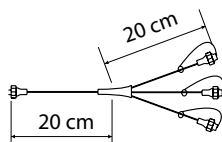

L-FL-PLR-3-0,4m-BL/W

ROZBOČOVACÍ KABEL 3x bílý / černý

rozbočovací kabel (+3x samice), délka 40cm, gumový kabel 2x1 mm² černý, nebo bílý, max. 800W.