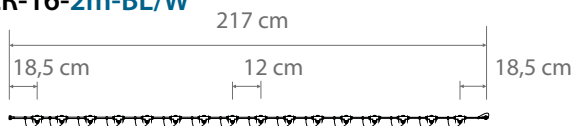

VIZUALIZACE

REALIZACE

OSVĚTLENÍ

PROPOJOVACÍ PŘÍSLUŠENSTVÍ

konektorový systém EASY-CONNECT

L-T-PLR-1-0,4m-BL/W

T -KONEKTOR bílý / černý

rozbočovací kabel (+ 1x samice) tvaru T, délka 20cm, gumový kabel 2x1 mm² černý, nebo bílý, max. 800W.

L-T-PLR-16-2m-BL/W

ROZBOČOVAČ 16x bílý / černý

rozbočovací kabel (+16x samice, 12cm od sebe), délka 217cm, délka mezi posledním rozdělovacím a průběžným konektrem 18,5cm, gumový kabel 2x1mm² černý, nebo bílý, max. 800W.