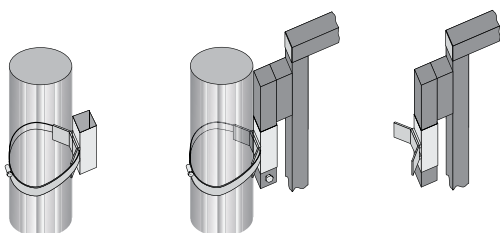

JKV-DW-FR05 CELOROČNÍ DRŽÁK NA SLOUPY VO

hliníkový celoroční držák, který je standardně součástí většiny našich světelných motivů na sloupy VO. Tento držák zaručuje jednoduchou montáž a demontáž 3D dekorací na sloupy bez použití náradí (mimo prvotní montáže). Držák se montuje pomocí stahovacích pásek (viz. níže).