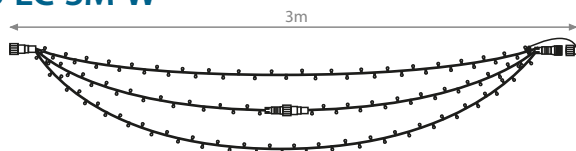

L-CROSS-EC-3M-W