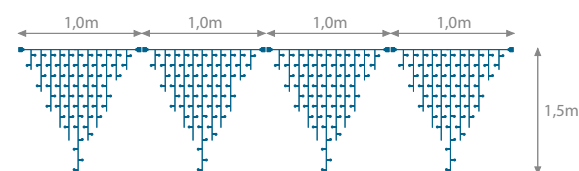

L-RPLR-180(60*3)-4,5x0,8M-BKZ

stálesvítící

L-RPLR-180(60*3)-4,5x0,8M-FB-BKZ

s efektem FLASH

SVĚTELNÉ RAMPOUCHY LED 150 cm

prodloužitelný světelný rampouch (max. délka až 24m).
Délka 4m (4x1m) , celkem 300x LED. **Bez přívodního kabelu.**
Barva kabelu bílá, nebo tmavě zelená. Příkon 25W.