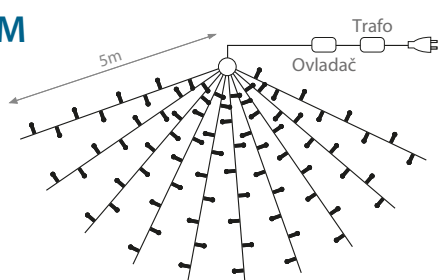

Barva kabelu  bílá, nebo  černá.

Barva LED  bílá,  teplá bílá, nebo  modrá.

L-SF-059805

SADA 6x LED RAMPOUCH SNOWFALL 230V / 12V / 9W

6x LED rampouch se světelným efektem SNOWFALL (padající světlo), připojený na 11m vodiči. Vzdálenost mezi jednotlivými rampouchy je 2m. Výška rampouchu 50cm. Rampouchy jsou prodloužitelné až do celkové délky 99m na jeden přívod.

Rampouchy je nutno připojit na samostatný přívodní kabel s transformátorem 230V / 12V, který je součástí každé sady. Barva kabelu  černá.

L-PLWF-960/10-5M

GIRLANDA WATERFALL LED 230V / 24V / 50W

Girlanda se skládá z 10 pramenů o délce 5m, každý pramen obsahuje 96 LED. Jednotlivými prameny probíhá světlo postupně od začátku do konce pramenu. Vytváří tak efekt tekoucí vody - WATERFALL. Rychlost proudění světla lze měnit pomocí ovladače, který je součástí. **Girlandu je nutno připojit na samostatný přívodní kabel se zásuvkou 230V.**