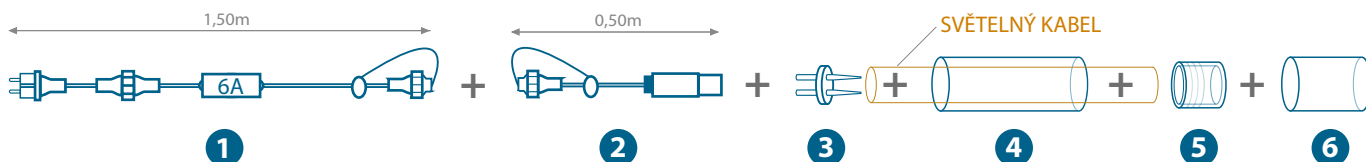

SVĚTELNÉ KABELY LED a příslušenství

SVĚTELNÝ KABEL LED 240V stálesvítící

Profesionální světelný kabel, dvoužilový, dělitelný po 1m, 36LED/m, 2,5W. Horizontální uspořádání LED, transparentní vícevrstvý plášť. Odolný vůči povětrnostním vlivům. Třída ochrany až IP55. **Bez přívodního kabelu.** Barva kabelu - transparentní.

L-DLH-2W-100/1M	W 	WW 	B 	G 	R 	P 	Y
L-DLH-2W-100/1M-FB	s efektem FLASH						WW/W

PŘÍSLUŠENSTVÍ PRO SVĚTELNÝ KABEL LED 240V / schéma zapojení

L-DLH-2W-PC-MOUNTSET-W

NAPÁJECÍ SADA pro připojení max. 100m světelného kabelu do zásuvky 240V. (1) Napájecí kabel (2) Propojovací kabel (3) 2PIN konektor (4) Samosmršťivá bužírka s lepidlem velká (5) Koncovka (6) Bužírka s lepidlem malá. Barva kabelu bílá.

L-PIN-1-2W

NAPÁJECÍ KONEKTOR 2PIN

pro připojení dvoužilových světelných kabelů o průměru 13mm k napájecímu kabelu.

L-PIN-2-2W

SPOJOVACÍ KONEKTOR 2PIN

pro spojení 2ks dvoužilových světelných kabelů o průměru 13mm k sobě.

L-DLH-2W-END

KONCOVKA

pro zaslepení volného konce dvoužilových světelných kabelů o průměru 13mm.

L-DLH-KT

SAMOSMRŠŤIVÁ BUŽÍRKA

transparentní, prut 1,22m pro vytvoření vodotěsných spojů dvoužilových světelných kabelů o průměru 13mm.

L-DLH-PVC-2M

VODÍCÍ LIŠTA PVC

transparentní, délka 2m pro vytvoření rovné linie světelných kabelů o průměru 13mm při montáži na pevný podklad. Lištu lze řezat na libovolné délky standardními nástroji.