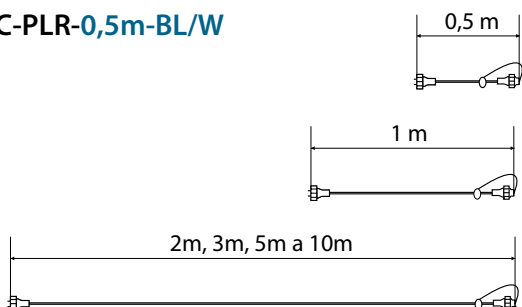

L-EC-PLR-0,5m-BL/W

PRODLUŽOVACÍ KABEL 0,5m bílý / černý

prodlužovací kabel (samec - samice), délka 50cm, gumový kabel 2x1 mm² černý, nebo bílý, max. 800W.

Ostatní délky prodlužovacích kabelů:

1m, 2m, 3m, 5m a 10m

L-PC-PLRS-6A-2.0-BL/W

NAPÁJECÍ KABEL EASY-CONNECT 230V bílý / černý

napájecí kabel EASY-CONNECT, s usměrněním 6A, max. 240V, délka 1,50m, gumový kabel 2x1 mm² černý, nebo bílý.

L-EC(F)DL2W-PLR-0,5m-BL/W

PROPOJ SV. KABEL -> EASY-CONNECT bílý / černý

propojovací kabel, patice pro napojení 13mm světelného kabelu a konektor samice EASY-CONNECT, délka 50cm, gumový kabel 2x1 mm² černý, nebo bílý, max. 800W.

L-EC(M)DL2W-PLR-0,5m-BL/W

PROPOJ EASY-CONNECT -> SV. KABEL bílý / černý

propojovací kabel, konektor samice EASY-CONNECT a patice pro napojení 13mm světelného kabelu, délka 50cm, gumový kabel 2x1 mm² černý, nebo bílý, max. 800W.