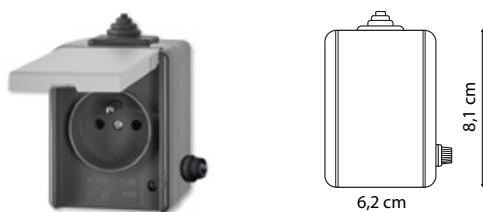

IGR-14-001-S	Ø 17cm, 20cm, 25cm, 30cm, 35cm, 40cm, 50cm	zelená 	stříbrná 	zlatá
--------------	--	------------	--------------	-----------

PŘÍSLUŠESTVÍ A ZPŮSOBY UCHYCENÍ

ke světelné výzdobě

JKV-Z230V-FUSE-4AF ZÁSUVKA 230V NA SLOUPY VO