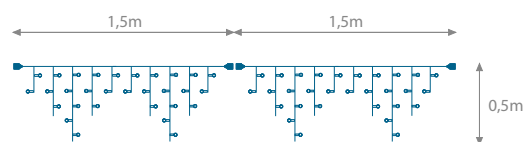

Světelné efekty: FLASH - každá pátá LED bliká, manuální změna barvy

SVĚTELNÉ RAMPOUCHY LED

konektorový systém EASY-CONNECT

Ostrava

SVĚTELNÉ RAMPOUCHY LED 50 cm

prodloužitelný světelný rampouch (max. délka až 150m).
Délka 3m (2x1,5m) , celkem 60x LED. **Bez přívodního kabelu.**
Barva kabelu bílá, nebo tmavě zelená. Příkon 5W.