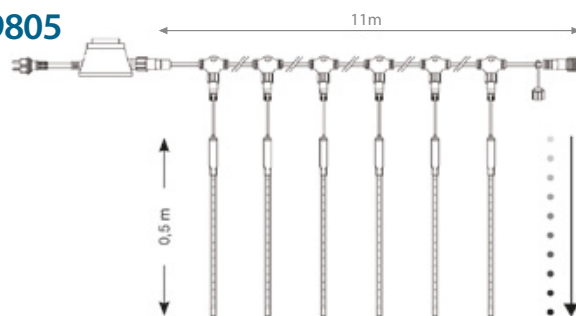

L-SF-059805