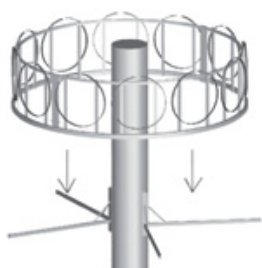

JKV-DW-FR11 CELOROČNÍ 3D DRŽÁK NA SLOUPY VO

hliníkový celoroční držák, který je standardně součástí všech našich 3D světelných motivů na sloupy VO. Tento držák zaručuje jednoduchou montáž / demontáž 3D dekorací na sloupy bez použití náradí (mimo prvotní montáže). Držák se montuje pomocí stahovacích pásek (viz. níže).