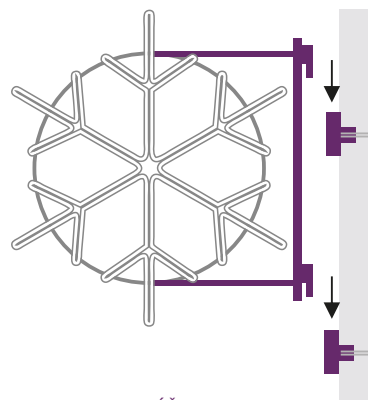

EWE-DW-FR05

AL KONSTRUKCE DW-FR05

pro uchycení závěsných motivů na sloupy VO včetně samostatného úchytu na sloup pomocí páskování.

ZÁVĚSNÁ DEKORACE

AL KONSTRUKCE

MONTÁŽ OZDOBY
NASUNUTÍM

EWP-19-14-008

EWP-19-14-003